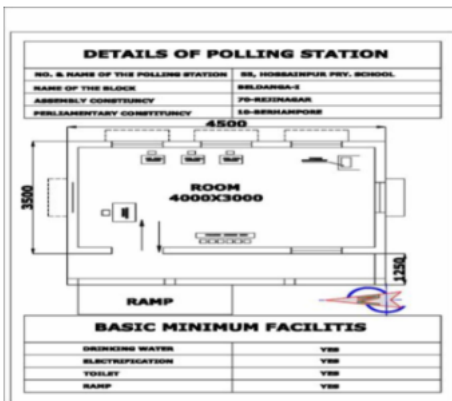

নির্বাচক নিবন্ধন আধিকারিকের স্বাক্ষর

Nazri Naksha

Google Map View

Polling Station Building Front View

Polling Station Front View

Cad View

Key MAP View

বিধানসভা নির্বাচনক্ষেত্রের নং, নাম : 70-রেজিনগর  
ভাগ নং, নাম : 1-পাড়া মহল্লা-জিতপুর ছাতনাতলাপাড়া