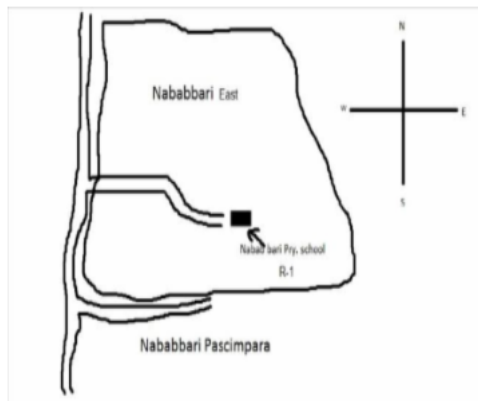

নির্বাচক নিবন্ধন আধিকারিকের স্বাক্ষর

Nazri Naksha

Google Map View

Polling Station Building Front View

Polling Station Front View

Cad View

Key MAP View

1 নাম : রানা মণ্ডল পিতার নাম: রবীন্দ্রনাথ মণ্ডল বাড়ির নং : n0198 বয়স : 27 লিঙ্গ : পুরুষ	ZUY1803915 ফটো উপলব্ধ	2 নাম : পম্পা প্রামানিক (মন্ডল) স্বামীর নাম: তাপস মন্ডল বাড়ির নং : n0216 বয়স : 29 লিঙ্গ : মহিলা	ZUY1907674 ফটো উপলব্ধ	3 নাম : মন্ডল অমর কুমার পিতার নাম: রামপ্রসাদ মন্ডল বাড়ির নং : n0058 বয়স : 75 লিঙ্গ : পুরুষ	ZUY2323087 ফটো উপলব্ধ
4 নাম : সন্ধ্যারাণী চক্রবর্তী স্বামীর নাম: নারায়ণ চক্রবর্তী বাড়ির নং : n0027 বয়স : 62 লিঙ্গ : মহিলা	WB/10/064/330002 ফটো উপলব্ধ	5 নাম : নির্বান চক্রবর্তী পিতার নাম: নারায়ণ চক্রবর্তী বাড়ির নং : n0027 বয়স : 43 লিঙ্গ : পুরুষ	DTN1518596 ফটো উপলব্ধ	6 নাম : পাপন চক্রবর্তী পিতার নাম: নারায়ণ চক্রবর্তী বাড়ির নং : n0027 বয়স : 37 লিঙ্গ : পুরুষ	DTN2959948 ফটো উপলব্ধ
7 নাম : নারায়ণ চক্রবর্তী পিতার নাম: রামগোপাল চক্রবর্তী বাড়ির নং : n0027 বয়স : 69 লিঙ্গ : পুরুষ	WB/10/064/330001 ফটো উপলব্ধ	8 নাম : পারমিতা প্রামানিক স্বামীর নাম: চন্দন প্রামানিক বাড়ির নং : n0154 বয়স : 33 লিঙ্গ : মহিলা	ZUY1506633 ফটো উপলব্ধ	9 নাম : রশ্মিতা প্রামানিক স্বামীর নাম: কাঞ্চন প্রামানিক বাড়ির নং : n0154 বয়স : 42 লিঙ্গ : মহিলা	DTN2494482 ফটো উপলব্ধ
10 নাম : কাঞ্চন প্রামানিক পিতার নাম: কার্তিক চন্দ্র প্রামানিক বাড়ির নং : n0154 বয়স : 41 লিঙ্গ : পুরুষ	DTN2494490 ফটো উপলব্ধ	11 নাম : চন্দন প্রামানিক পিতার নাম: কার্তিক চন্দ্র প্রামানিক বাড়ির নং : n0154 বয়স : 37 লিঙ্গ : পুরুষ	ZUY0209916 ফটো উপলব্ধ	12 নাম : আশালতা প্রামানিক স্বামীর নাম: অষ্টম প্রামানিক বাড়ির নং : n0152 বয়স : 66 লিঙ্গ : মহিলা	WB/10/064/330018 ফটো উপলব্ধ
13 নাম : মায়ারানী প্রামানিক স্বামীর নাম: কার্তিক চন্দ্র প্রামানিক বাড়ির নং : n0154 বয়স : 65 লিঙ্গ : মহিলা	ZUY2324226 ফটো উপলব্ধ	14 নাম : সোমা প্রামানিক স্বামীর নাম: রবীন প্রামানিক বাড়ির নং : n0152 বয়স : 42 লিঙ্গ : মহিলা	DTN2494474 ফটো উপলব্ধ	15 নাম : রঞ্জিতা প্রামানিক পিতার নাম: কাঞ্চন প্রামানিক বাড়ির নং : n0202 বয়স : 28 লিঙ্গ : মহিলা	ZUY1803956 ফটো উপলব্ধ
16 নাম : কার্তিক চন্দ্র প্রামানিক পিতার নাম: সুধীর প্রামানিক বাড়ির নং : n0154 বয়স : 73 লিঙ্গ : পুরুষ	ZUY2324234 ফটো উপলব্ধ	17 নাম : রানা প্রামানিক পিতার নাম: রবীন প্রামানিক বাড়ির নং : nং152 বয়স : 22 লিঙ্গ : পুরুষ	ZUY2688992 ফটো উপলব্ধ	18 নাম : কৌশিক প্রামানিক পিতার নাম: কাঞ্চন প্রামানিক বাড়ির নং : এন0065 বয়স : 21 লিঙ্গ : পুরুষ	ZUY2783298 ফটো উপলব্ধ
19 নাম : অষ্টম প্রামানিক পিতার নাম: ফকির প্রামানিক বাড়ির নং : n0152 বয়স : 70 লিঙ্গ : পুরুষ	ZUY2324713 ফটো উপলব্ধ	20 নাম : সাহেবা বিবি স্বামীর নাম: আমিরুল সেখ বাড়ির নং : n0214 বয়স : 41 লিঙ্গ : মহিলা	ZUY1907658 ফটো উপলব্ধ	21 নাম : হাসিনা বিবি স্বামীর নাম: আলাকুদ্দিন সেখ বাড়ির নং : n0244 বয়স : 38 লিঙ্গ : মহিলা	ZUY1295898 ফটো উপলব্ধ
22 নাম : দোয়ানত বিবি স্বামীর নাম: জেমন রহমান সেখ বাড়ির নং : n0245 বয়স : 49 লিঙ্গ : মহিলা	DTN0672006 ফটো উপলব্ধ	23 নাম : পূজা বিশ্বাস স্বামীর নাম: গোপাল মন্ডল বাড়ির নং : N001 বয়স : 24 লিঙ্গ : মহিলা	ZUY2453249 ফটো উপলব্ধ	24 নাম : পার্বতী বিশ্বাস স্বামীর নাম: তারাপদ বিশ্বাস বাড়ির নং : n0036 বয়স : 86 লিঙ্গ : মহিলা	ZUY2344315 ফটো উপলব্ধ
25 নাম : চুমকী বিশ্বাস স্বামীর নাম: কাজল বিশ্বাস বাড়ির নং : n0190 বয়স : 30 লিঙ্গ : মহিলা	ZUY1506880 ফটো উপলব্ধ	26 নাম : গোরচাঁদ বিশ্বাস পিতার নাম: বৃন্দাবন বিশ্বাস বাড়ির নং : n0002 বয়স : 67 লিঙ্গ : পুরুষ	DTN1518794 ফটো উপলব্ধ	27 নাম : গায়ত্রী বিশ্বাস স্বামীর নাম: গোরচাঁদ বিশ্বাস বাড়ির নং : n0002 বয়স : 55 লিঙ্গ : মহিলা	DTN1518786 ফটো উপলব্ধ
28 নাম : গোবিন্দ বিশ্বাস পিতার নাম: গোরচাঁদ বিশ্বাস বাড়ির নং : n0002 বয়স : 37 লিঙ্গ : পুরুষ	ZUY0209973 ফটো উপলব্ধ	29 নাম : মল্লিকা বিশ্বাস স্বামীর নাম: গোবিন্দ বিশ্বাস বাড়ির নং : n0002 বয়স : 34 লিঙ্গ : মহিলা	ZUY1211291 ফটো উপলব্ধ	30 নাম : কাজল বিশ্বাস পিতার নাম: গোরচাঁদ বিশ্বাস বাড়ির নং : n0002 বয়স : 36 লিঙ্গ : পুরুষ	ZUY1211242 ফটো উপলব্ধ