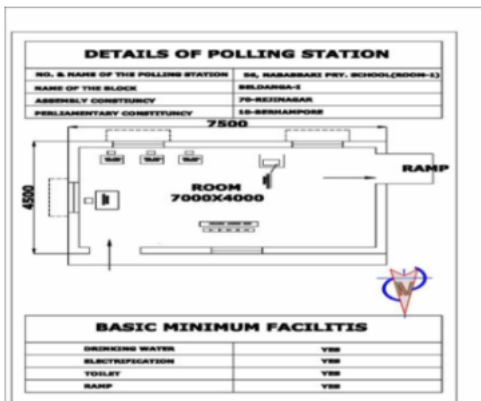

নির্বাচক নিবন্ধন আধিকারিকের স্বাক্ষর

Nazri Naksha

Google Map View

Polling Station Building Front View

Polling Station Front View

Cad View

Key MAP View

1 নাম : রানা মণ্ডল পিতার নাম: রবীন্দ্রনাথ মণ্ডল বাড়ির নং : n0198 বয়স : 27 লিঙ্গ : পুরুষ	ZUY1803915 ফটো উপলব্ধ	2 নাম : পম্পা প্রামানিক (মন্ডল) স্বামীর নাম: তাপস মন্ডল বাড়ির নং : n0216 বয়স : 29 লিঙ্গ : মহিলা	ZUY1907674 ফটো উপলব্ধ	3 নাম : মন্ডল অমর কুমার পিতার নাম: রামপ্রসাদ মন্ডল বাড়ির নং : n0058 বয়স : 75 লিঙ্গ : পুরুষ	ZUY2323087 ফটো উপলব্ধ
4 নাম : সন্ধ্যারাণী চক্রবর্তী স্বামীর নাম: নারায়ণ চক্রবর্তী বাড়ির নং : n0027 বয়স : 62 লিঙ্গ : মহিলা	WB/10/064/330002 ফটো উপলব্ধ	5 নাম : নির্বান চক্রবর্তী পিতার নাম: নারায়ণ চক্রবর্তী বাড়ির নং : n0027 বয়স : 43 লিঙ্গ : পুরুষ	DTN1518596 ফটো উপলব্ধ	6 নাম : পাপন চক্রবর্তী পিতার নাম: নারায়ণ চক্রবর্তী বাড়ির নং : n0027 বয়স : 37 লিঙ্গ : পুরুষ	DTN2959948 ফটো উপলব্ধ
7 নাম : নারায়ণ চক্রবর্তী পিতার নাম: রামগোপাল চক্রবর্তী বাড়ির নং : n0027 বয়স : 69 লিঙ্গ : পুরুষ	WB/10/064/330001 ফটো উপলব্ধ	8 নাম : পারমিতা প্রামানিক স্বামীর নাম: চন্দন প্রামানিক বাড়ির নং : n0154 বয়স : 33 লিঙ্গ : মহিলা	ZUY1506633 ফটো উপলব্ধ	9 নাম : রশ্মিতা প্রামানিক স্বামীর নাম: কাঞ্চন প্রামানিক বাড়ির নং : n0154 বয়স : 42 লিঙ্গ : মহিলা	DTN2494482 ফটো উপলব্ধ
10 নাম : কাঞ্চন প্রামানিক পিতার নাম: কার্তিক চন্দ্র প্রামানিক বাড়ির নং : n0154 বয়স : 41 লিঙ্গ : পুরুষ	DTN2494490 ফটো উপলব্ধ	11 নাম : চন্দন প্রামানিক পিতার নাম: কার্তিক চন্দ্র প্রামানিক বাড়ির নং : n0154 বয়স : 37 লিঙ্গ : পুরুষ	ZUY0209916 ফটো উপলব্ধ	12 নাম : আশালতা প্রামানিক স্বামীর নাম: অষ্টম প্রামানিক বাড়ির নং : n0152 বয়স : 66 লিঙ্গ : মহিলা	WB/10/064/330018 ফটো উপলব্ধ
13 নাম : মায়ারানী প্রামানিক স্বামীর নাম: কার্তিক চন্দ্র প্রামানিক বাড়ির নং : n0154 বয়স : 65 লিঙ্গ : মহিলা	ZUY2324226 ফটো উপলব্ধ	14 নাম : সোমা প্রামানিক স্বামীর নাম: রবীন প্রামানিক বাড়ির নং : n0152 বয়স : 42 লিঙ্গ : মহিলা	DTN2494474 ফটো উপলব্ধ	15 নাম : রঞ্জিতা প্রামানিক পিতার নাম: কাঞ্চন প্রামানিক বাড়ির নং : n0202 বয়স : 28 লিঙ্গ : মহিলা	ZUY1803956 ফটো উপলব্ধ
16 নাম : কার্তিক চন্দ্র প্রামানিক পিতার নাম: সুধীর প্রামানিক বাড়ির নং : n0154 বয়স : 73 লিঙ্গ : পুরুষ	ZUY2324234 ফটো উপলব্ধ	17 নাম : রানা প্রামানিক পিতার নাম: রবীন প্রামানিক বাড়ির নং : nং152 বয়স : 22 লিঙ্গ : পুরুষ	ZUY2688992 ফটো উপলব্ধ	18 নাম : কৌশিক প্রামানিক পিতার নাম: কাঞ্চন প্রামানিক বাড়ির নং : এন0065 বয়স : 21 লিঙ্গ : পুরুষ	ZUY2783298 ফটো উপলব্ধ
19 নাম : অষ্টম প্রামানিক পিতার নাম: ফকির প্রামানিক বাড়ির নং : n0152 বয়স : 70 লিঙ্গ : পুরুষ	ZUY2324713 ফটো উপলব্ধ	20 নাম : সাহেবা বিবি স্বামীর নাম: আমিরুল সেখ বাড়ির নং : n0214 বয়স : 41 লিঙ্গ : মহিলা	ZUY1907658 ফটো উপলব্ধ	21 নাম : হাসিনা বিবি স্বামীর নাম: আলাকুদ্দিন সেখ বাড়ির নং : n0244 বয়স : 38 লিঙ্গ : মহিলা	ZUY1295898 ফটো উপলব্ধ
22 নাম : দোয়ানত বিবি স্বামীর নাম: জেমন রহমান সেখ বাড়ির নং : n0245 বয়স : 49 লিঙ্গ : মহিলা	DTN0672006 ফটো উপলব্ধ	23 নাম : পূজা বিশ্বাস স্বামীর নাম: গোপাল মন্ডল বাড়ির নং : N001 বয়স : 24 লিঙ্গ : মহিলা	ZUY2453249 ফটো উপলব্ধ	24 নাম : পার্বতী বিশ্বাস স্বামীর নাম: তারাপদ বিশ্বাস বাড়ির নং : n0036 বয়স : 86 লিঙ্গ : মহিলা	ZUY2344315 ফটো উপলব্ধ
25 নাম : চুমকী বিশ্বাস স্বামীর নাম: কাজল বিশ্বাস বাড়ির নং : n0190 বয়স : 30 লিঙ্গ : মহিলা	ZUY1506880 ফটো উপলব্ধ	26 নাম : গোরচাঁদ বিশ্বাস পিতার নাম: বৃন্দাবন বিশ্বাস বাড়ির নং : n0002 বয়স : 67 লিঙ্গ : পুরুষ	DTN1518794 ফটো উপলব্ধ	27 নাম : গায়ত্রী বিশ্বাস স্বামীর নাম: গোরচাঁদ বিশ্বাস বাড়ির নং : n0002 বয়স : 55 লিঙ্গ : মহিলা	DTN1518786 ফটো উপলব্ধ
28 নাম : গোবিন্দ বিশ্বাস পিতার নাম: গোরচাঁদ বিশ্বাস বাড়ির নং : n0002 বয়স : 37 লিঙ্গ : পুরুষ	ZUY0209973 ফটো উপলব্ধ	29 নাম : মল্লিকা বিশ্বাস স্বামীর নাম: গোবিন্দ বিশ্বাস বাড়ির নং : n0002 বয়স : 34 লিঙ্গ : মহিলা	ZUY1211291 ফটো উপলব্ধ	30 নাম : কাজল বিশ্বাস পিতার নাম: গোরচাঁদ বিশ্বাস বাড়ির নং : n0002 বয়স : 36 লিঙ্গ : পুরুষ	ZUY1211242 ফটো উপলব্ধ