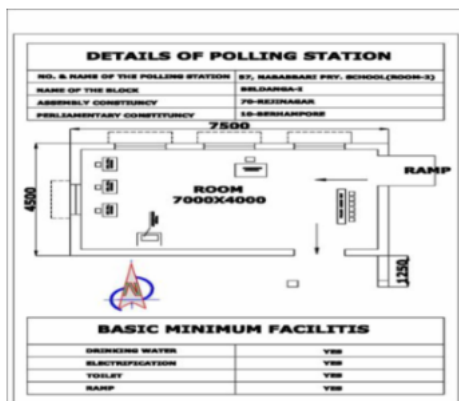

নির্বাচক নিবন্ধন আধিকারিকের স্বাক্ষর

Nazri Naksha

Google Map View

Polling Station Building Front View

Polling Station Front View

Cad View

Key MAP View

বিধানসভা নির্বাচনক্ষেত্রের নং, নাম : 70-রেজিনগর  
ভাগ নং, নাম : 1-পাড়া মহল্লা-নবাববাড়ি পূর্ব