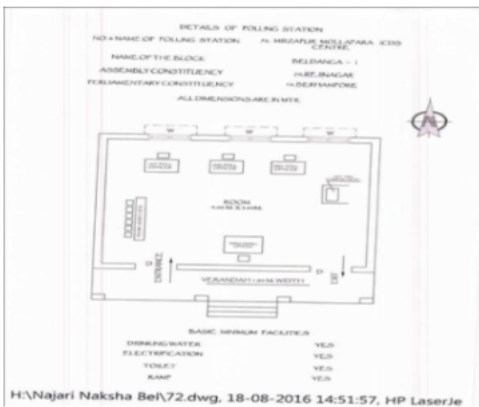

নির্বাচক নিবন্ধন আধিকারিকের স্বাক্ষর

Nazri Naksha

Google Map View

Polling Station Building Front View

Polling Station Front View

Cad View

Key MAP View

বিধানসভা নির্বাচনক্ষেত্রের নং, নাম : 70-রেজিনগর  
ভাগ নং, নাম : 1-পাড়া.মহল্লা-মির্জাপুর মোল্লাপাড়া পূর্বপাড়া