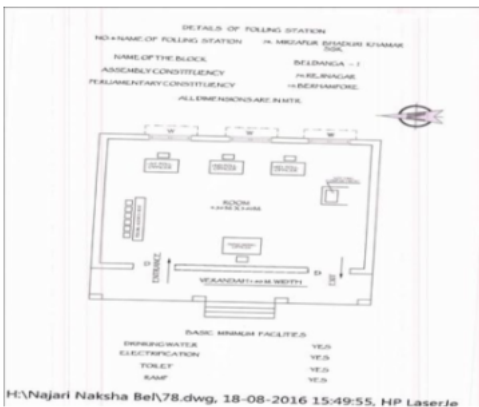

নির্বাচক নিবন্ধন আধিকারিকের স্বাক্ষর

Nazri Naksha

Google Map View

Polling Station Building Front View

Polling Station Front View

Cad View

Key MAP View

বিধানসভা নির্বাচনক্ষেত্রের নং, নাম : 70-রেজিনগর  
ভাগ নং, নাম : 1-পাড়া.মহল্লা-মির্জাপুর বাঁধপাড়া