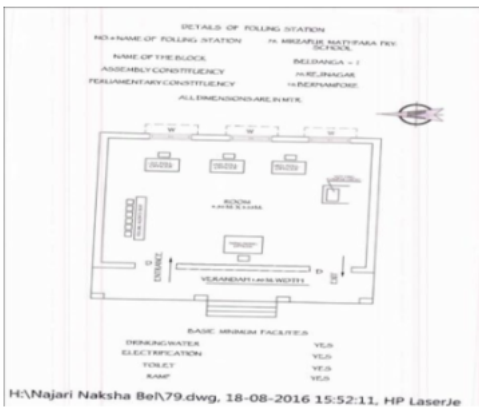

নির্বাচক নিবন্ধন আধিকারিকের স্বাক্ষর

Nazri Naksha

Google Map View

Polling Station Building Front View

Polling Station Front View

Cad View

Key MAP View

বিধানসভা নির্বাচনক্ষেত্রের নং, নাম : 70-রেজিনগর
ভাগ নং, নাম : 1-পাড়া.মহল্লা-মির্জাপুর খামারপাড়া