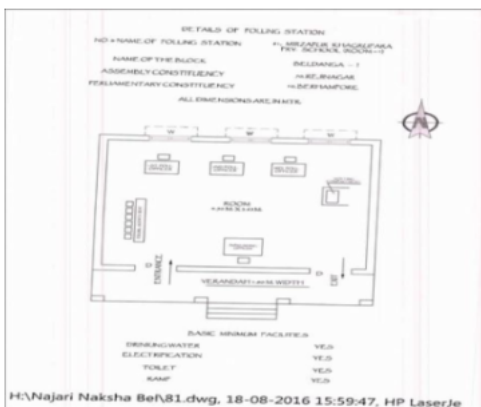

নির্বাচক নিবন্ধন আধিকারিকের স্বাক্ষর

Nazri Naksha

Google Map View

Polling Station Building Front View

Polling Station Front View

Cad View

Key MAP View

বিধানসভা নির্বাচনক্ষেত্রের নং, নাম : 70-রেজিনগর  
ভাগ নং, নাম : 1-পাড়া.মহল্লা-মির্জাপুর নতুনপাড়া পূর্ব(আংশিক)