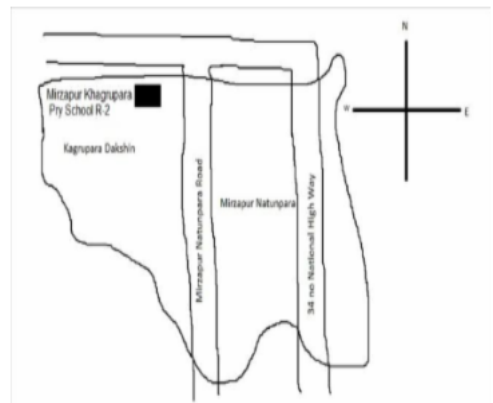

নির্বাচক নিবন্ধন আধিকারিকের স্বাক্ষর

Nazri Naksha

Google Map View

Polling Station Building Front View

Polling Station Front View

Cad View

Key MAP View

বিধানসভা নির্বাচনক্ষেত্রের নং, নাম : 70-রেজিনগর  
ভাগ নং, নাম : 1-পাড়া মহল্লা- মিজাপুর খাগরুপাড়া (দক্ষিণ)