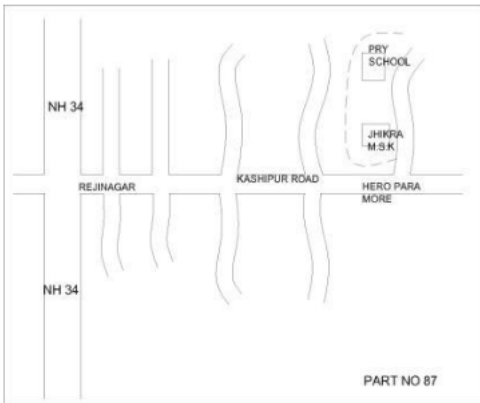

নির্বাচক নিবন্ধন আধিকারিকের স্বাক্ষর

Nazri Naksha

Google Map View

Polling Station Building Front View

Polling Station Front View

Cad View

Key MAP View

বিধানসভা নির্বাচনক্ষেত্রের নং, নাম : 70-রেজিনগর
ভাগ নং, নাম : 1-পাড়া মহল্লা-হেরোপাড়া পশ্চিমপাড়া