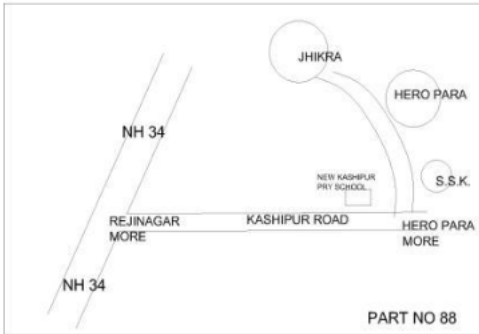

নির্বাচক নিবন্ধন আধিকারিকের স্বাক্ষর

Nazri Naksha

Google Map View

Polling Station Building Front View

Polling Station Front View

Cad View

Key MAP View

বিধানসভা নির্বাচনক্ষেত্রের নং, নাম : 70-রেজিনগর
ভাগ নং, নাম : 1-পাড়া মহল্লা-হেরোপাড়া পূর্বপাড়া