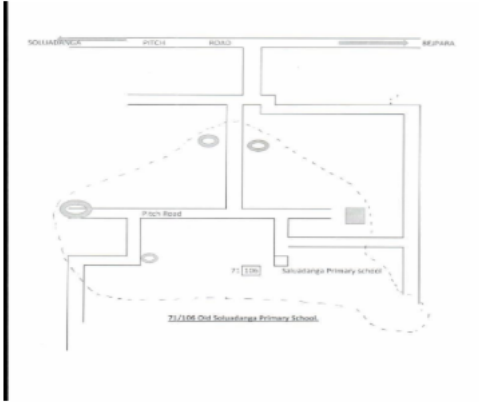

Nazri Naksha