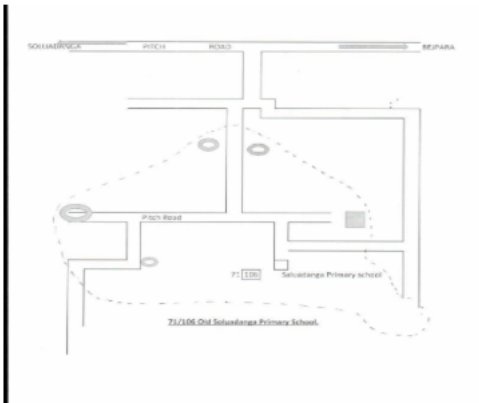

নির্বাচক নিবন্ধন আধিকারিকের স্বাক্ষর

Nazri Naksha

Google Map View

Polling Station Building Front View

Polling Station Front View

Cad View

Key MAP View

বিধানসভা নির্বাচনকেন্দ্রের নং, নাম : 71-বেলডাঙা
ভাগ নং, নাম : 1-পাড়া.মহল্লা-রঘুনাথপুর