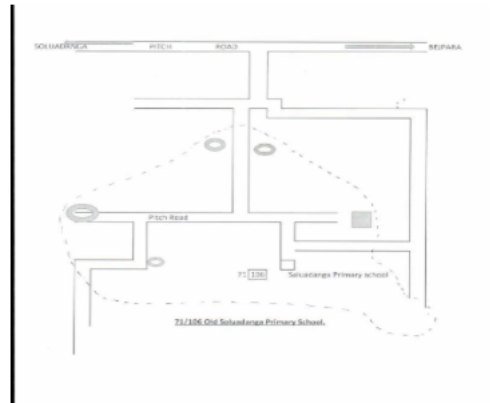

নির্বাচক নিবন্ধন আধিকারিকের স্বাক্ষর

Nazri Naksha

Google Map View

Polling Station Building Front View

Polling Station Front View

Cad View

Key MAP View

বিধানসভা নির্বাচনকেন্দ্রের নং, নাম : 71-বেলডাঙা
ভাগ নং, নাম : 1-পাড়া.মহল্লা-রঘুনাথপুর