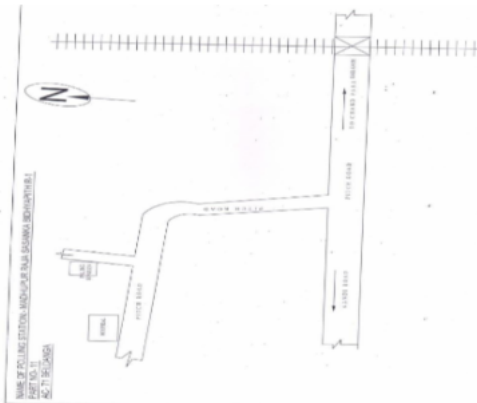

নির্বাচক নিবন্ধন আধিকারিকের স্বাক্ষর

Nazri Naksha

Google Map View

Polling Station Building Front View

Polling Station Front View

Cad View

Key MAP View

1 নাম : ডাবলু দাস পিতার নাম: মঙ্গল দাস বাড়ির নং : নীল বয়স : 37 লিঙ্গ : পুরুষ	RJG2549095 ফটো উপলব্ধ	2 নাম : চিত্তা কর্মকার (হাজরা) স্বামীর নাম: সঞ্জয় কর্মকার বাড়ির নং : n0260 বয়স : 34 লিঙ্গ : মহিলা	RJG1503291 ফটো উপলব্ধ	3 নাম : বাসন্তী মণ্ডল (হাজরা) স্বামীর নাম: সুখেন হাজরা বাড়ির নং : n0278 বয়স : 29 লিঙ্গ : মহিলা	RJG1638170 ফটো উপলব্ধ
4 নাম : দুর্গা অধিকারী স্বামীর নাম: দুর্জয় অধিকারী বাড়ির নং : n0003 বয়স : 51 লিঙ্গ : মহিলা	WB/10/065/555008 ফটো উপলব্ধ	5 নাম : দুর্জয় অধিকারী পিতার নাম: বনমালী অধিকারী বাড়ির নং : n0003 বয়স : 56 লিঙ্গ : পুরুষ	WB/10/065/555007 ফটো উপলব্ধ	6 নাম : কিষণ হেমরম পিতার নাম: সুতিলাল হেমরম বাড়ির নং : এন0143 বয়স : 49 লিঙ্গ : পুরুষ	SAF2452621 ফটো উপলব্ধ
7 নাম : রুপালী হেমব্রম স্বামীর নাম: কিষণ হেমব্রম বাড়ির নং : নং143 বয়স : 36 লিঙ্গ : মহিলা	SAF1419480 ফটো উপলব্ধ	8 নাম : সুনতি অধিকারী স্বামীর নাম: সুজয় অধিকারী বাড়ির নং : n0315 বয়স : 37 লিঙ্গ : মহিলা	RJG1818202 ফটো উপলব্ধ	9 নাম : সুজয় অধিকারী পিতার নাম: বনমালী অধিকারী বাড়ির নং : n0002 বয়স : 64 লিঙ্গ : পুরুষ	RJG2783553 ফটো উপলব্ধ
10 নাম : টুনু কর স্বামীর নাম: বুদ্ধদেব কর বাড়ির নং : n0353 বয়স : 28 লিঙ্গ : মহিলা	RJG1934819 ফটো উপলব্ধ	11 নাম : বুদ্ধদেব কর পিতার নাম: স্বপন কর বাড়ির নং : n0041 বয়স : 36 লিঙ্গ : পুরুষ	RJG0035238 ফটো উপলব্ধ	12 নাম : সন্দ্যু কর স্বামীর নাম: স্বপন কর বাড়ির নং : n0041 বয়স : 58 লিঙ্গ : মহিলা	WB/10/065/555010 ফটো উপলব্ধ
13 নাম : স্বপন কর পিতার নাম: শঙ্কর কর বাড়ির নং : n0041 বয়স : 63 লিঙ্গ : পুরুষ	WB/10/065/555009 ফটো উপলব্ধ	14 নাম : সঞ্জয় কর্মকার পিতার নাম: পঙ্কজ কর্মকার বাড়ির নং : n0294 বয়স : 39 লিঙ্গ : মহিলা	RJG1817998 ফটো উপলব্ধ	15 নাম : রাখী ঘোষ স্বামীর নাম: সন্দীপ ঘোষ বাড়ির নং : 241 বয়স : 29 লিঙ্গ : মহিলা	SAF1802636 ফটো উপলব্ধ
16 নাম : চায়না ঘোষ স্বামীর নাম: সুদীপ ঘোষ বাড়ির নং : n0132 বয়স : 29 লিঙ্গ : মহিলা	RJG1503135 ফটো উপলব্ধ	17 নাম : চম্পা ঘোষ স্বামীর নাম: সঞ্জয় ঘোষ বাড়ির নং : n0264 বয়স : 50 লিঙ্গ : মহিলা	RJG1503358 ফটো উপলব্ধ	18 নাম : শিখা ঘোষ স্বামীর নাম: উজ্জল ঘোষ বাড়ির নং : n0269 বয়স : 37 লিঙ্গ : মহিলা	RJG1638071 ফটো উপলব্ধ
19 নাম : সুনীল মূর্মু মায়ের নাম: রুবেন মূর্মু বাড়ির নং : n0121 বয়স : 39 লিঙ্গ : পুরুষ	LQR2906824 ফটো উপলব্ধ	20 নাম : সুব্রত ঘোষ পিতার নাম: ধনঞ্জয় ঘোষ বাড়ির নং : n0116 বয়স : 33 লিঙ্গ : পুরুষ	RJG1212885 ফটো উপলব্ধ	21 নাম : কল্যাণ ঘোষ পিতার নাম: নূপেন ঘোষ বাড়ির নং : N0125 বয়স : 24 লিঙ্গ : পুরুষ	RJG2521813 ফটো উপলব্ধ
22 নাম : মুনি মূর্মু স্বামীর নাম: পিন্টু মূর্মু বাড়ির নং : n0122 বয়স : 36 লিঙ্গ : মহিলা	RJG1037431 ফটো উপলব্ধ	23 নাম : বক্রেশ্বর ঘোষ পিতার নাম: চাঁদগোপাল ঘোষ বাড়ির নং : n0133 বয়স : 35 লিঙ্গ : পুরুষ	RJG0982538 ফটো উপলব্ধ	24 নাম : রাজদীপ ঘোষ পিতার নাম: ধানু ঘোষ বাড়ির নং : n0116 বয়স : 32 লিঙ্গ : পুরুষ	RJG1381128 ফটো উপলব্ধ
25 নাম : শুক্লা ঘোষ স্বামীর নাম: ধানু ঘোষ বাড়ির নং : n0116 বয়স : 52 লিঙ্গ : মহিলা	RJG2304509 ফটো উপলব্ধ	26 নাম : চিত্তামনি মূর্মু(সরেন) স্বামীর নাম: সুনীল মূর্মু বাড়ির নং : n0121 বয়স : 37 লিঙ্গ : মহিলা	RJG1037449 ফটো উপলব্ধ	27 নাম : সুমিত্রা মূর্মু স্বামীর নাম: মঙ্গল মূর্মু বাড়ির নং : n0117 বয়স : 39 লিঙ্গ : মহিলা	LQR3019866 ফটো উপলব্ধ
28 নাম : শর্মিলা ঘোষ স্বামীর নাম: নূপেন ঘোষ বাড়ির নং : এন0125 বয়স : 44 লিঙ্গ : মহিলা	LQR2523033 ফটো উপলব্ধ	29 নাম : বাপন ঘোষ পিতার নাম: ভিকু ঘোষ বাড়ির নং : n0180 বয়স : 39 লিঙ্গ : পুরুষ	LQR2908101 ফটো উপলব্ধ	30 নাম : শঙ্কর ঘোষ পিতার নাম: ভিকু ঘোষ বাড়ির নং : n0180 বয়স : 45 লিঙ্গ : পুরুষ	LQR3294618 ফটো উপলব্ধ