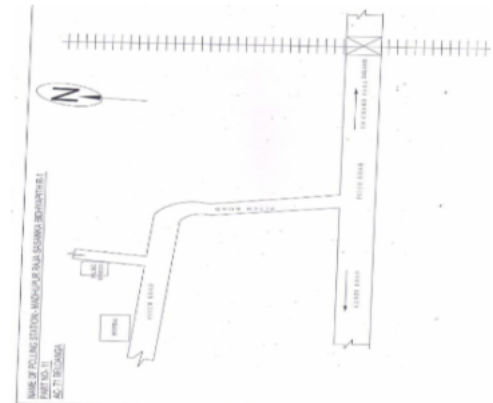

নির্বাচক নিবন্ধন আধিকারিকের স্বাক্ষর

Nazri Naksha

Google Map View

Polling Station Building Front View

Polling Station Front View

Cad View

Key MAP View

1 নাম : ডাবলু দাস পিতার নাম: মঙ্গল দাস বাড়ির নং : নীল বয়স : 37 লিঙ্গ : পুরুষ	RJG2549095 ফটো উপলব্ধ	2 নাম : চিত্তা কর্মকার (হাজরা) স্বামীর নাম: সঞ্জয় কর্মকার বাড়ির নং : n0260 বয়স : 34 লিঙ্গ : মহিলা	RJG1503291 ফটো উপলব্ধ	3 নাম : বাসন্তী মণ্ডল (হাজরা) স্বামীর নাম: সুখেন হাজরা বাড়ির নং : n0278 বয়স : 29 লিঙ্গ : মহিলা	RJG1638170 ফটো উপলব্ধ
4 নাম : দুর্গা অধিকারী স্বামীর নাম: দুর্জয় অধিকারী বাড়ির নং : n0003 বয়স : 51 লিঙ্গ : মহিলা	WB/10/065/555008 ফটো উপলব্ধ	5 নাম : দুর্জয় অধিকারী পিতার নাম: বনমালী অধিকারী বাড়ির নং : n0003 বয়স : 56 লিঙ্গ : পুরুষ	WB/10/065/555007 ফটো উপলব্ধ	6 নাম : কিষণ হেমরম পিতার নাম: সুতিলাল হেমরম বাড়ির নং : এন0143 বয়স : 49 লিঙ্গ : পুরুষ	SAF2452621 ফটো উপলব্ধ
7 নাম : রুপালী হেমব্রম স্বামীর নাম: কিষণ হেমব্রম বাড়ির নং : নং143 বয়স : 36 লিঙ্গ : মহিলা	SAF1419480 ফটো উপলব্ধ	8 নাম : সুনতি অধিকারী স্বামীর নাম: সুজয় অধিকারী বাড়ির নং : n0315 বয়স : 37 লিঙ্গ : মহিলা	RJG1818202 ফটো উপলব্ধ	9 নাম : সুজয় অধিকারী পিতার নাম: বনমালী অধিকারী বাড়ির নং : n0002 বয়স : 64 লিঙ্গ : পুরুষ	RJG2783553 ফটো উপলব্ধ
10 নাম : টুনু কর স্বামীর নাম: বুদ্ধদেব কর বাড়ির নং : n0353 বয়স : 28 লিঙ্গ : মহিলা	RJG1934819 ফটো উপলব্ধ	11 নাম : বুদ্ধদেব কর পিতার নাম: স্বপন কর বাড়ির নং : n0041 বয়স : 36 লিঙ্গ : পুরুষ	RJG0035238 ফটো উপলব্ধ	12 নাম : সন্দ্যু কর স্বামীর নাম: স্বপন কর বাড়ির নং : n0041 বয়স : 58 লিঙ্গ : মহিলা	WB/10/065/555010 ফটো উপলব্ধ
13 নাম : স্বপন কর পিতার নাম: শঙ্কর কর বাড়ির নং : n0041 বয়স : 63 লিঙ্গ : পুরুষ	WB/10/065/555009 ফটো উপলব্ধ	14 নাম : সঞ্জয় কর্মকার পিতার নাম: পঙ্কজ কর্মকার বাড়ির নং : n0294 বয়স : 39 লিঙ্গ : মহিলা	RJG1817998 ফটো উপলব্ধ	15 নাম : রাখী ঘোষ স্বামীর নাম: সন্দীপ ঘোষ বাড়ির নং : 241 বয়স : 29 লিঙ্গ : মহিলা	SAF1802636 ফটো উপলব্ধ
16 নাম : চায়না ঘোষ স্বামীর নাম: সুদীপ ঘোষ বাড়ির নং : n0132 বয়স : 29 লিঙ্গ : মহিলা	RJG1503135 ফটো উপলব্ধ	17 নাম : চম্পা ঘোষ স্বামীর নাম: সঞ্জয় ঘোষ বাড়ির নং : n0264 বয়স : 50 লিঙ্গ : মহিলা	RJG1503358 ফটো উপলব্ধ	18 নাম : শিখা ঘোষ স্বামীর নাম: উজ্জল ঘোষ বাড়ির নং : n0269 বয়স : 37 লিঙ্গ : মহিলা	RJG1638071 ফটো উপলব্ধ
19 নাম : সুনীল মূর্মু মায়ের নাম: রুবেন মূর্মু বাড়ির নং : n0121 বয়স : 39 লিঙ্গ : পুরুষ	LQR2906824 ফটো উপলব্ধ	20 নাম : সুব্রত ঘোষ পিতার নাম: ধনঞ্জয় ঘোষ বাড়ির নং : n0116 বয়স : 33 লিঙ্গ : পুরুষ	RJG1212885 ফটো উপলব্ধ	21 নাম : কল্যাণ ঘোষ পিতার নাম: নূপেন ঘোষ বাড়ির নং : N0125 বয়স : 24 লিঙ্গ : পুরুষ	RJG2521813 ফটো উপলব্ধ
22 নাম : মুনি মূর্মু স্বামীর নাম: পিন্টু মূর্মু বাড়ির নং : n0122 বয়স : 36 লিঙ্গ : মহিলা	RJG1037431 ফটো উপলব্ধ	23 নাম : বক্রেশ্বর ঘোষ পিতার নাম: চাঁদগোপাল ঘোষ বাড়ির নং : n0133 বয়স : 35 লিঙ্গ : পুরুষ	RJG0982538 ফটো উপলব্ধ	24 নাম : রাজদীপ ঘোষ পিতার নাম: ধানু ঘোষ বাড়ির নং : n0116 বয়স : 32 লিঙ্গ : পুরুষ	RJG1381128 ফটো উপলব্ধ
25 নাম : শুক্লা ঘোষ স্বামীর নাম: ধানু ঘোষ বাড়ির নং : n0116 বয়স : 52 লিঙ্গ : মহিলা	RJG2304509 ফটো উপলব্ধ	26 নাম : চিত্তামনি মূর্মু(সরেন) স্বামীর নাম: সুনীল মূর্মু বাড়ির নং : n0121 বয়স : 37 লিঙ্গ : মহিলা	RJG1037449 ফটো উপলব্ধ	27 নাম : সুমিত্রা মূর্মু স্বামীর নাম: মঙ্গল মূর্মু বাড়ির নং : n0117 বয়স : 39 লিঙ্গ : মহিলা	LQR3019866 ফটো উপলব্ধ
28 নাম : শর্মিলা ঘোষ স্বামীর নাম: নূপেন ঘোষ বাড়ির নং : এন0125 বয়স : 44 লিঙ্গ : মহিলা	LQR2523033 ফটো উপলব্ধ	29 নাম : বাপন ঘোষ পিতার নাম: ভিকু ঘোষ বাড়ির নং : n0180 বয়স : 39 লিঙ্গ : পুরুষ	LQR2908101 ফটো উপলব্ধ	30 নাম : শঙ্কর ঘোষ পিতার নাম: ভিকু ঘোষ বাড়ির নং : n0180 বয়স : 45 লিঙ্গ : পুরুষ	LQR3294618 ফটো উপলব্ধ