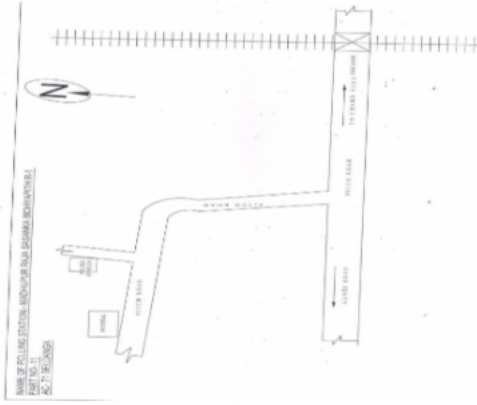

Nazri Naksha