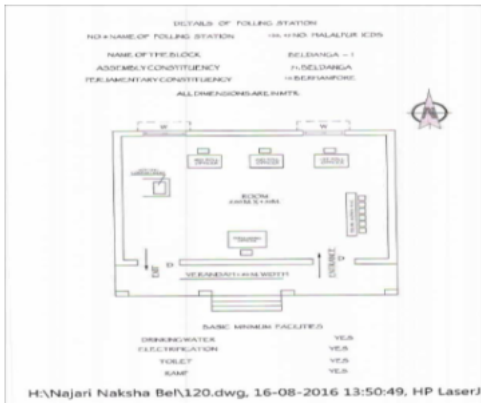

নির্বাচক নিবন্ধন আধিকারিকের স্বাক্ষর

Nazri Naksha

Google Map View

Polling Station Building Front View

Polling Station Front View

Cad View

Key MAP View

বিধানসভা নির্বাচনক্ষেত্রের নং, নাম : 71-বেলডাঙা
ভাগ নং, নাম : 1-পাড়া.মহল্লা-হালালপুর