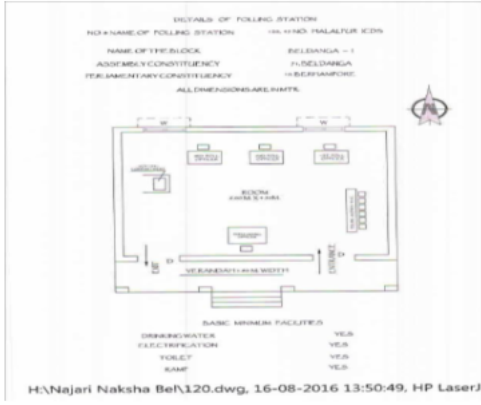

Nazri Naksha