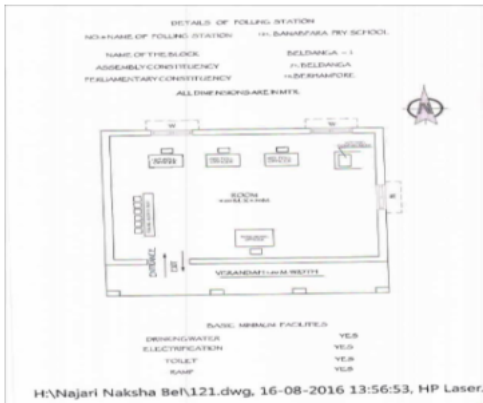

নির্বাচক নিবন্ধন আধিকারিকের স্বাক্ষর

Nazri Naksha

Google Map View

Polling Station Building Front View

Polling Station Front View

Cad View

Key MAP View

1 নাম : অলিমা বিবি স্বামীর নাম : হুজুর সেখ বাড়ির নং : n0025 বয়স : 55 লিঙ্গ : মহিলা	RJG2098176 ফটো উপলব্ধ	2 নাম : হুজুর সেখ পিতার নাম : হুজুর সেখ বাড়ির নং : n0025 বয়স : 65 লিঙ্গ : পুরুষ	RJG2098291 ফটো উপলব্ধ	3 নাম : আজোমা বিবি স্বামীর নাম : কুদদুস সেখ বাড়ির নং : n0025 বয়স : 76 লিঙ্গ : মহিলা	WB/10/064/003472 ফটো উপলব্ধ
4 নাম : সাফাউদ্দিন সেখ পিতার নাম : সারাবদ্দিন সেখ বাড়ির নং : n0037 বয়স : 30 লিঙ্গ : পুরুষ	RJG1663236 ফটো উপলব্ধ	5 নাম : কামরুন্নেসা বিবি স্বামীর নাম : হুজুর সেখ বাড়ির নং : n0037 বয়স : 52 লিঙ্গ : মহিলা	RJG0410308 ফটো উপলব্ধ	6 নাম : তহিদা সেখ স্বামীর নাম : মুশারুদ্দিন সেখ বাড়ির নং : n0037 বয়স : 45 লিঙ্গ : মহিলা	RJG1425933 ফটো উপলব্ধ
7 নাম : মুশারুদ্দিন সেখ পিতার নাম : সোলেমান সেখ বাড়ির নং : n0037 বয়স : 55 লিঙ্গ : পুরুষ	DTN1422955 ফটো উপলব্ধ	8 নাম : পলটু সেখ পিতার নাম : সোলেমান সেখ বাড়ির নং : n0037 বয়স : 55 লিঙ্গ : পুরুষ	WB/10/064/003505 ফটো উপলব্ধ	9 নাম : ডলি বিবি স্বামীর নাম : গিয়াসউদ্দিন সেখ বাড়ির নং : n0037 বয়স : 56 লিঙ্গ : মহিলা	RJG2623320 ফটো উপলব্ধ
10 নাম : দিলসুরা বিবি স্বামীর নাম : সারাবদ্দিন সেখ বাড়ির নং : n0037 বয়স : 50 লিঙ্গ : মহিলা	RJG2087112 ফটো উপলব্ধ	11 নাম : রকিয়া বেওয়া স্বামীর নাম : সোলেমান সেখ বাড়ির নং : n0037 বয়স : 86 লিঙ্গ : মহিলা	WB/10/064/003500 ফটো উপলব্ধ	12 নাম : কালু সেখ পিতার নাম : ভিজি সেখ বাড়ির নং : n0080 বয়স : 45 লিঙ্গ : পুরুষ	RJG2079432 ফটো উপলব্ধ
13 নাম : আদুরী বেওয়া স্বামীর নাম : ভিজা সেখ বাড়ির নং : n0080 বয়স : 71 লিঙ্গ : মহিলা	WB/10/064/003797 ফটো উপলব্ধ	14 নাম : শেফালী বিবি স্বামীর নাম : মুকাই সেখ বাড়ির নং : n0079 বয়স : 31 লিঙ্গ : মহিলা	RJG1425818 ফটো উপলব্ধ	15 নাম : মোঃ মুকাদ্দ সেখ মায়ের নাম : মহেলা বেওয়া বাড়ির নং : n0079 বয়স : 37 লিঙ্গ : পুরুষ	RJG0407320 ফটো উপলব্ধ
16 নাম : ফিরোজ সেখ পিতার নাম : মতু সেখ বাড়ির নং : n0079 বয়স : 36 লিঙ্গ : পুরুষ	RJG1244441 ফটো উপলব্ধ	17 নাম : আককাচ সেখ পিতার নাম : মতু সেখ বাড়ির নং : n0079 বয়স : 51 লিঙ্গ : পুরুষ	WB/10/064/003783 ফটো উপলব্ধ	18 নাম : মহেলা বিবি স্বামীর নাম : মতু সেখ বাড়ির নং : n0079 বয়স : 81 লিঙ্গ : মহিলা	WB/10/064/003781 ফটো উপলব্ধ
19 নাম : জমিরুল সেখ পিতার নাম : নুর মহম্মাদ সেখ বাড়ির নং : n0033 বয়স : 30 লিঙ্গ : পুরুষ	RJG1553015 ফটো উপলব্ধ	20 নাম : চাঁদ মহম্মাদ সেখ পিতার নাম : নুর মহম্মাদ সেখ বাড়ির নং : n0033 বয়স : 35 লিঙ্গ : পুরুষ	RJG1244433 ফটো উপলব্ধ	21 নাম : নয়ন তারা বিবি স্বামীর নাম : ইদ মহম্মাদ সেখ বাড়ির নং : n0033 বয়স : 32 লিঙ্গ : মহিলা	RJG1425859 ফটো উপলব্ধ
22 নাম : ইদ মহম্মাদ সেখ পিতার নাম : নুর মহম্মাদ সেখ বাড়ির নং : n0033 বয়স : 48 লিঙ্গ : পুরুষ	RJG0995043 ফটো উপলব্ধ	23 নাম : সামারুল সেখ পিতার নাম : নুরমহম্মাদ সেখ বাড়ির নং : n0033 বয়স : 56 লিঙ্গ : পুরুষ	DTN2391076 ফটো উপলব্ধ	24 নাম : তাহের সেখ পিতার নাম : তাহের সেখ বাড়ির নং : n0032 বয়স : 38 লিঙ্গ : পুরুষ	RJG0410175 ফটো উপলব্ধ
25 নাম : নেকবর সেখ পিতার নাম : জাবের সেখ বাড়ির নং : n0028 বয়স : 51 লিঙ্গ : পুরুষ	RJG2623569 ফটো উপলব্ধ	26 নাম : নুরেফা বিবি স্বামীর নাম : নেকবর সেখ বাড়ির নং : n0028 বয়স : 46 লিঙ্গ : মহিলা	RJG0408468 ফটো উপলব্ধ	27 নাম : হজরত সেখ পিতার নাম : জাবের সেখ বাড়ির নং : n0028 বয়স : 45 লিঙ্গ : পুরুষ	DTN2852754 ফটো উপলব্ধ
28 নাম : সেফালী বিবি স্বামীর নাম : চাঁদ মহম্মাদ সেখ বাড়ির নং : n0028 বয়স : 37 লিঙ্গ : মহিলা	RJG0408484 ফটো উপলব্ধ	29 নাম : চাঁদ মহম্মাদ সেখ মায়ের নাম : ফতেমা বেওয়া বাড়ির নং : n0028 বয়স : 39 লিঙ্গ : পুরুষ	DTN2648806 ফটো উপলব্ধ	30 নাম : মহঃ হাফিজুল প্রসি পিতার নাম : মুহঃ মশলেমা সেখ বাড়ির নং : n0058 বয়স : 44 লিঙ্গ : পুরুষ	RJG2087328 ফটো উপলব্ধ