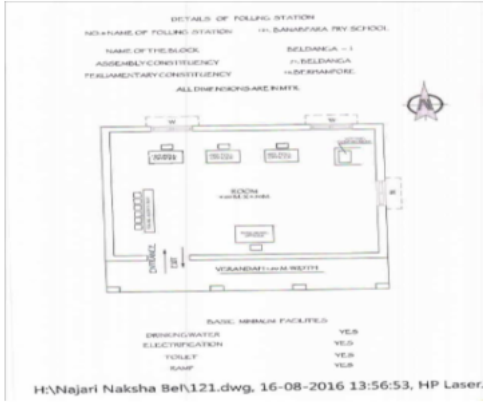

Nazri Naksha