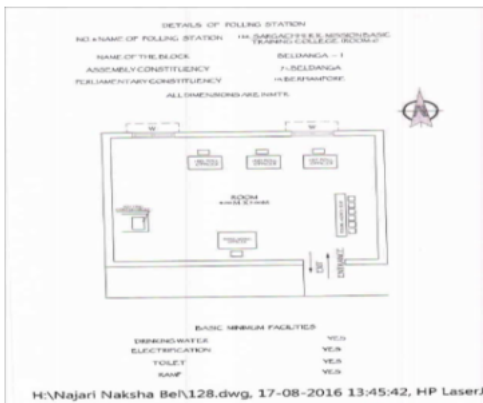

নির্বাচক নিবন্ধন আধিকারিকের স্বাক্ষর

Nazri Naksha

Google Map View

Polling Station Building Front View

Polling Station Front View

Cad View

Key MAP View

|   |                          |  |                                |  |                                |
|---|--------------------------|--|--------------------------------|--|--------------------------------|
| 1<br>নাম : হাসনাহেনা খাতুন<br>স্বামীর নাম: মোঃ ফিরোজ সেখ<br>বাড়ির নং : এন0281<br>বয়স : 30 লিঙ্গ : মহিলা | RJG1845635<br>ফটো উপলব্ধ | 2<br>নাম : মানিজুল সেখ<br>পিতার নাম: হাম্মান সেখ<br>বাড়ির নং : এন0016<br>বয়স : 41 লিঙ্গ : পুরুষ        | DTN2651420<br>ফটো উপলব্ধ       | 3<br>নাম : রহিমা বিবি<br>স্বামীর নাম: মানিজুল সেখ<br>বাড়ির নং : এন0016<br>বয়স : 35 লিঙ্গ : মহিলা           | RJG1246032<br>ফটো উপলব্ধ       |
| 4<br>নাম : মোঃ ফিরোজ সেখ<br>পিতার নাম: মোঃ ফিরোজ সেখ<br>বাড়ির নং : এন0045<br>বয়স : 35 লিঙ্গ : পুরুষ     | RJG0445122<br>ফটো উপলব্ধ | 5<br>নাম : কিসমত সেখ<br>পিতার নাম: মোঃ ফিরোজ সেখ<br>বাড়ির নং : এন0045<br>বয়স : 44 লিঙ্গ : পুরুষ        | DTN2855351<br>ফটো উপলব্ধ       | 6<br>নাম : আফরুজা বিবি<br>স্বামীর নাম: হিকমত আলী সেখ<br>বাড়ির নং : n0071<br>বয়স : 63 লিঙ্গ : মহিলা         | WB/10/064/018621<br>ফটো উপলব্ধ |
| 7<br>নাম : তোসলিম আরিফ<br>পিতার নাম: মুসলিম সেখ<br>বাড়ির নং : n0067<br>বয়স : 45 লিঙ্গ : পুরুষ           | RJG1106038<br>ফটো উপলব্ধ | 8<br>নাম : মেহেরুন্নেসা<br>স্বামীর নাম: মুসলিম সেখ<br>বাড়ির নং : n0067<br>বয়স : 59 লিঙ্গ : মহিলা       | WB/10/064/018587<br>ফটো উপলব্ধ | 9<br>নাম : সেন্টু সেখ<br>পিতার নাম: খোদাবক্স সেখ<br>বাড়ির নং : n0049<br>বয়স : 44 লিঙ্গ : পুরুষ             | DTN2105880<br>ফটো উপলব্ধ       |
| 10<br>নাম : মন্টু সেখ<br>পিতার নাম: খোদাবক্স সেখ<br>বাড়ির নং : n0049<br>বয়স : 48 লিঙ্গ : পুরুষ          | DTN2104776<br>ফটো উপলব্ধ | 11<br>নাম : হেনা কুসুম<br>স্বামীর নাম: নাসিম সেখ<br>বাড়ির নং : n0049<br>বয়স : 43 লিঙ্গ : মহিলা         | DTN2651750<br>ফটো উপলব্ধ       | 12<br>নাম : মোঃ সিরাজুল ইসলাম<br>পিতার নাম: মোঃ খোদাবক্স সেখ<br>বাড়ির নং : n0049<br>বয়স : 61 লিঙ্গ : পুরুষ | RJG2196244<br>ফটো উপলব্ধ       |
| 13<br>নাম : হুমায়ুন কবীর<br>পিতার নাম: মোঃ করিম সেখ<br>বাড়ির নং : n0045<br>বয়স : 38 লিঙ্গ : পুরুষ      | DTN2855153<br>ফটো উপলব্ধ | 14<br>নাম : আসরাফুন বিবি<br>স্বামীর নাম: করিম সেখ<br>বাড়ির নং : n0045<br>বয়স : 63 লিঙ্গ : মহিলা        | WB/10/064/018557<br>ফটো উপলব্ধ | 15<br>নাম : নাহেরা বিবি<br>স্বামীর নাম: ইসলাম সেখ<br>বাড়ির নং : n0007<br>বয়স : 63 লিঙ্গ : মহিলা            | RJG2800696<br>ফটো উপলব্ধ       |
| 16<br>নাম : সাবির সেখ<br>পিতার নাম: নুর ইসলাম<br>বাড়ির নং : n0007<br>বয়স : 33 লিঙ্গ : পুরুষ             | RJG1556653<br>ফটো উপলব্ধ | 17<br>নাম : মোসাঃ সাহিনুর বেগম<br>স্বামীর নাম: ফরমান আলি<br>বাড়ির নং : n0007<br>বয়স : 38 লিঙ্গ : মহিলা | UJM1165091<br>ফটো উপলব্ধ       | 18<br>নাম : মোঃ আবু সইদ<br>পিতার নাম: মোঃ আলি হোসেন<br>বাড়ির নং : n0011<br>বয়স : 65 লিঙ্গ : পুরুষ          | DTN2394385<br>ফটো উপলব্ধ       |
| 19<br>নাম : আজিজ আহমেদ<br>পিতার নাম: মোঃ আবু সইদ<br>বাড়ির নং : n0011<br>বয়স : 35 লিঙ্গ : পুরুষ          | RJG1106228<br>ফটো উপলব্ধ | 20<br>নাম : খাইরুন খাতুন<br>পিতার নাম: নুর আলি সেখ<br>বাড়ির নং : n0039<br>বয়স : 50 লিঙ্গ : মহিলা       | DTN2651933<br>ফটো উপলব্ধ       | 21<br>নাম : পুরবী বিবি<br>স্বামীর নাম: নুরআলি সেখ<br>বাড়ির নং : n0039<br>বয়স : 71 লিঙ্গ : মহিলা            | WB/10/064/018574<br>ফটো উপলব্ধ |
| 22<br>নাম : কবীর সেখ<br>পিতার নাম: হামিদ সেখ<br>বাড়ির নং : n0020<br>বয়স : 49 লিঙ্গ : পুরুষ              | DTN2105674<br>ফটো উপলব্ধ | 23<br>নাম : জৈবুন্নেসা বিবি<br>স্বামীর নাম: হামিদ সেখ<br>বাড়ির নং : n0020<br>বয়স : 81 লিঙ্গ : মহিলা    | WB/10/064/018623<br>ফটো উপলব্ধ | 24<br>নাম : মজিবুর রহমান<br>পিতার নাম: মোঃ আলি হোসেন<br>বাড়ির নং : n0016<br>বয়স : 54 লিঙ্গ : পুরুষ         | RJG2099612<br>ফটো উপলব্ধ       |
| 25<br>নাম : নাসিমা বিবি<br>স্বামীর নাম: মজিবুর রহমান<br>বাড়ির নং : n0016<br>বয়স : 47 লিঙ্গ : মহিলা      | DTN2652048<br>ফটো উপলব্ধ | 26<br>নাম : সুরমা বিবি<br>স্বামীর নাম: সেন্টু সেখ<br>বাড়ির নং : n0049<br>বয়স : 42 লিঙ্গ : মহিলা        | RJG2099620<br>ফটো উপলব্ধ       | 27<br>নাম : রামিজ রাজা<br>পিতার নাম: আলাম সেখ<br>বাড়ির নং : N0051<br>বয়স : 27 লিঙ্গ : পুরুষ                | RJG1955285<br>ফটো উপলব্ধ       |
| 28<br>নাম : মীর সোহেল রানা<br>পিতার নাম: মীর মতিউর রহমান<br>বাড়ির নং : n0287<br>বয়স : 27 লিঙ্গ : পুরুষ  | RJG1846005<br>ফটো উপলব্ধ | 29<br>নাম : জেসমিন পারভীন<br>স্বামীর নাম: মোঃ দলাল সেখ<br>বাড়ির নং : n0085<br>বয়স : 35 লিঙ্গ : মহিলা   | RJG1665181<br>ফটো উপলব্ধ       | 30<br>নাম : মোঃ দলাল সেখ<br>পিতার নাম: মোঃ আলি হোসেন<br>বাড়ির নং : n0085<br>বয়স : 41 লিঙ্গ : পুরুষ         | DTN2854891<br>ফটো উপলব্ধ       |