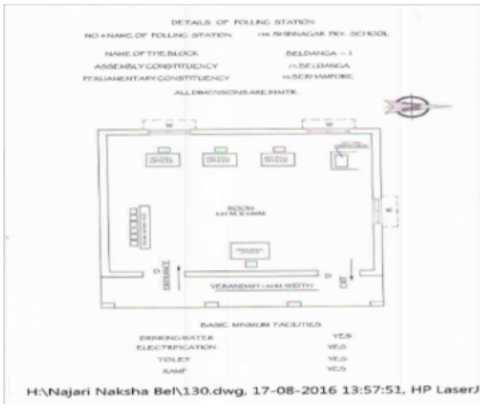

নির্বাচক নিবন্ধন আধিকারিকের স্বাক্ষর

Nazri Naksha

Google Map View

Polling Station Building Front View

Polling Station Front View

Cad View

Key MAP View

বিধানসভা নির্বাচনক্ষেত্রের নং, নাম : 71-বেলডাঙা
ভাগ নং, নাম : 1-পাড়া.মহল্লা-শিবনগর