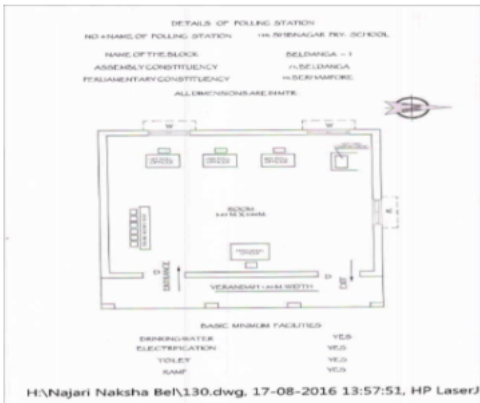

নির্বাচক নিবন্ধন আধিকারিকের স্বাক্ষর

Nazri Naksha

Google Map View

Polling Station Building Front View

Polling Station Front View

Cad View

Key MAP View

বিধানসভা নির্বাচনক্ষেত্রের নং, নাম : 71-বেলডাঙা
ভাগ নং, নাম : 1-পাড়া.মহল্লা-শিবনগর