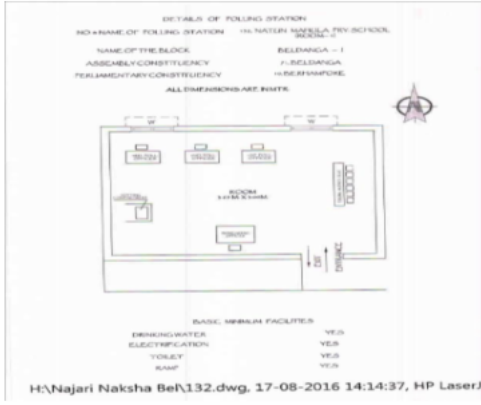

Nazri Naksha