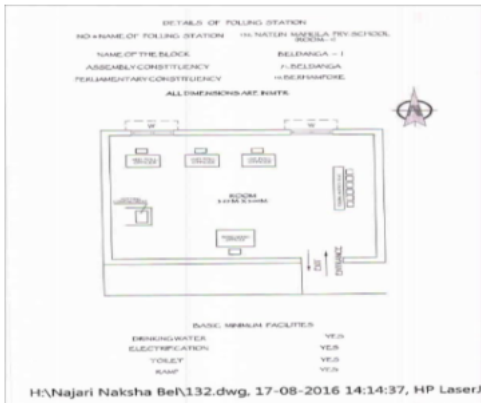

নির্বাচক নিবন্ধন আধিকারিকের স্বাক্ষর

Nazri Naksha

Google Map View

Polling Station Building Front View

Polling Station Front View

Cad View

Key MAP View

বিধানসভা নির্বাচনক্ষেত্রের নং, নাম : 71-বেলডাঙা
ভাগ নং, নাম : 1-পাড়া.মহল্লা-নুতন মহলা পূর্বপাড়া