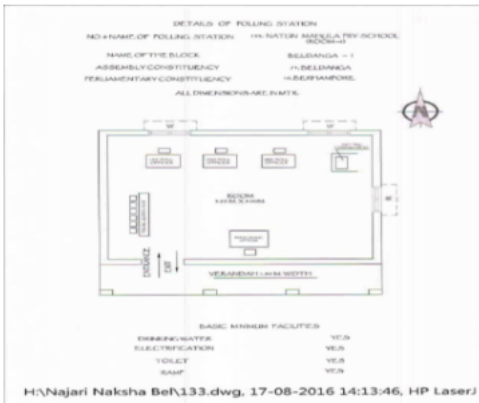

নির্বাচক নিবন্ধন আধিকারিকের স্বাক্ষর

Nazri Naksha

Google Map View

Polling Station Building Front View

Polling Station Front View

Cad View

Key MAP View

বিধানসভা নির্বাচনক্ষেত্রের নং, নাম : 71-বেলডাঙা
ভাগ নং, নাম : 1-পাড়া.মহল্লা-নুতন মহল্লা পশ্চিমপাড়া