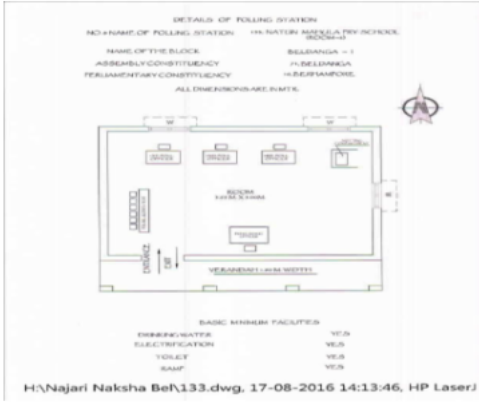

Nazri Naksha