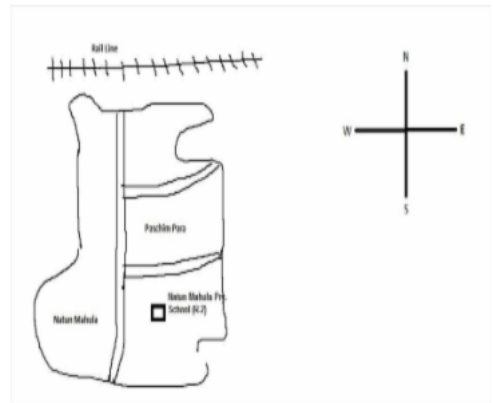

নির্বাচক নিবন্ধন আধিকারিকের স্বাক্ষর

Nazri Naksha

Google Map View

Polling Station Building Front View

Polling Station Front View

Cad View

Key MAP View

বিধানসভা নির্বাচনক্ষেত্রের নং, নাম : 71-বেলডাঙা
ভাগ নং, নাম : 1-পাড়া.মহল্লা-নুতন মহল্লা পশ্চিমপাড়া