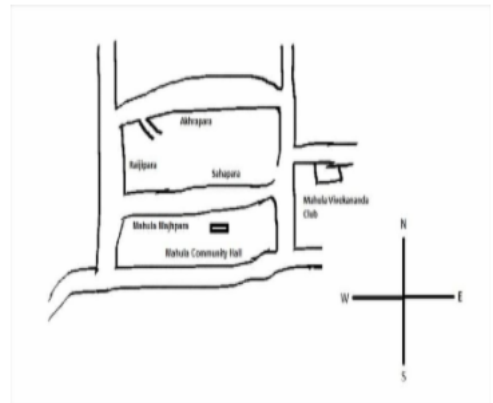

নির্বাচক নিবন্ধন আধিকারিকের স্বাক্ষর

Nazri Naksha

Google Map View

Polling Station Building Front View

Polling Station Front View

Cad View

Key MAP View

বিধানসভা নির্বাচনক্ষেত্রের নং, নাম : 71-বেলডাঙা  
ভাগ নং, নাম : 1-পাড়া.মহল্লা-মহলা মাঝপাড়া