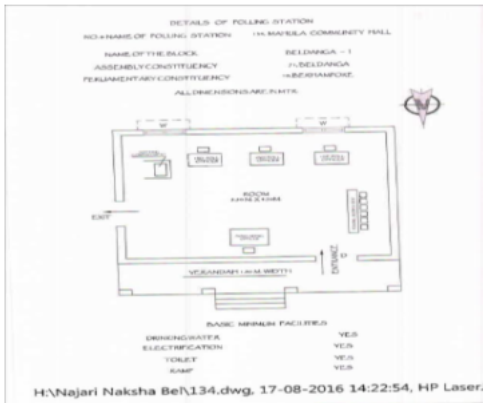

নির্বাচক নিবন্ধন আধিকারিকের স্বাক্ষর

Nazri Naksha

Google Map View

Polling Station Building Front View

Polling Station Front View

Cad View

Key MAP View

বিধানসভা নির্বাচনক্ষেত্রের নং, নাম : 71-বেলডাঙা  
ভাগ নং, নাম : 1-পাড়া.মহল্লা-মহলা মাঝপাড়া