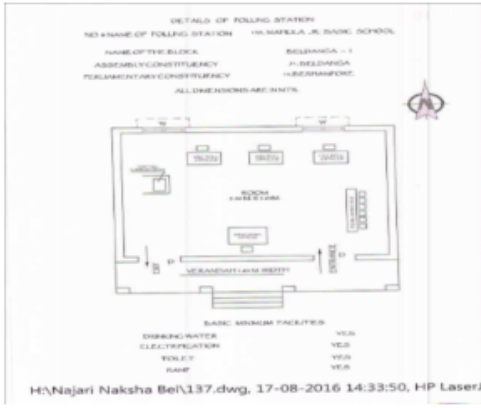

Nazri Naksha