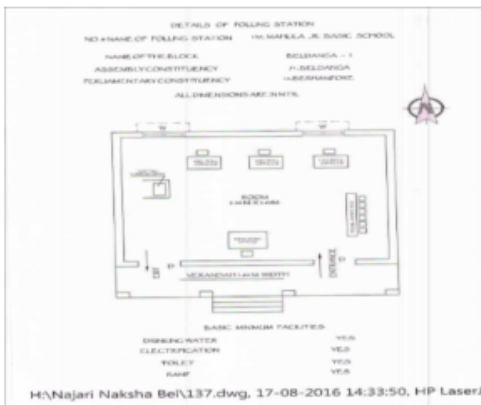

নির্বাচক নিবন্ধন আধিকারিকের স্বাক্ষর

Nazri Naksha

Google Map View

Polling Station Building Front View

Polling Station Front View

Cad View

Key MAP View

বিধানসভা নির্বাচনকেন্দ্রের নং, নাম : 71-বেলডাড়া
ভাগ নং, নাম : 1-পাড়া-মহল্লা-রাজাপুর ব্রাহ্মণীতলাপাড়া