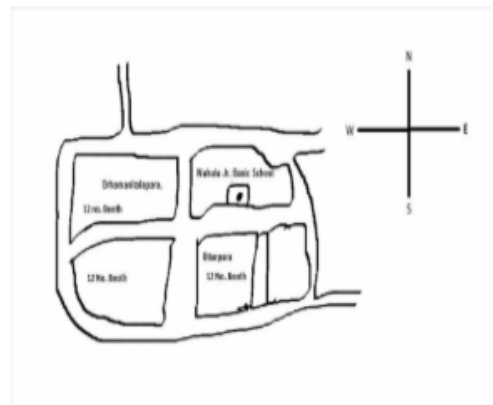

নির্বাচক নিবন্ধন আধিকারিকের স্বাক্ষর

Nazri Naksha

Google Map View

Polling Station Building Front View

Polling Station Front View

Cad View

Key MAP View

বিধানসভা নির্বাচনকেন্দ্রের নং, নাম : 71-বেলডাড়া
ভাগ নং, নাম : 1-পাড়া-মহল্লা-রাজাপুর ব্রাহ্মণীতলাপাড়া