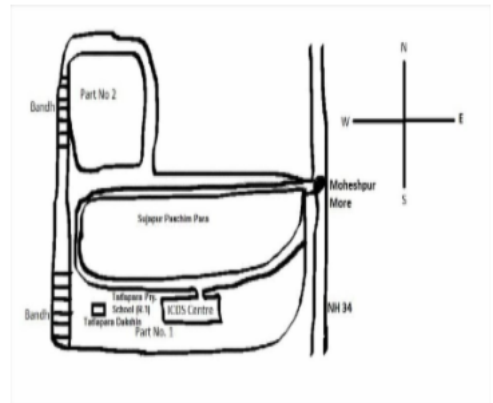

নির্বাচক তালিকা 2026 S25 পশ্চিমবঙ্গ

বিধানসভা নির্বাচনক্ষেত্রের নং, নাম ও সংরক্ষণের স্থিতি : 71 - বেলডাঙ্গা (সাধারণ)		অংশ নং : 162			
বিধানসভা নির্বাচনক্ষেত্রটি যে লোকসভা নির্বাচনক্ষেত্রের / ক্ষেত্রসমূহের অন্তর্ভুক্ত তার নং, নাম ও সংরক্ষণ স্থিতি : 10 - বহরমপুর (সাধারণ)					
1. সংশোধনের পূর্ণ বিবরণ					
সংশোধনের বৎসর :	2026	নির্বাচক তালিকার পরিচিতি :			
ভিত্তি তারিখ :	01-01-2026	বিশেষ নিবিড় সংশোধনী ২০২৬-এর চূড়ান্ত ভোটার তালিকা			
সংশোধনের প্রকৃতি :	বিশেষ নিবিড় সংশোধনী 2026				
প্রকাশনার তারিখ :	28-02-2026				
2. অংশ ও নির্বাচনী এলাকার পূর্ণ বিবরণ :					
অংশের ভাগ নং ও নাম :					
1-পাড়া.মহল্লা-তাতলাপাড়া (দক্ষিণ)					
2-পাড়া- সুজাপুর পশ্চিমপাড়া					
		প্রধান শহর/গ্রাম	: রাধাবল্লভপুর		
		ওয়ার্ড	:		
		থানা	: বেলডাঙ্গা		
		গ্রাম পঞ্চগায়েত	: সুজাপুর কুমারপুর		
		ব্লক	: বেলডাঙ্গা-1		
		মহকুমা	: বহরমপুর		
		জেলা	: মুর্শিদাবাদ		
		পিন	: 742134		
3. ভোট গ্রহন কেন্দ্রের পূর্ণ বিবরণ :					
ভোট গ্রহন কেন্দ্রের নং, নাম :		ভোট গ্রহন কেন্দ্রের শ্রেণী :		গ্রামীণ	
162 - তাতলা পাড়া প্রাইমারী স্কুল		এই অংশে সহায়ক ভোটগ্রহন কেন্দ্রের সংখ্যা		0	
ভোট গ্রহন কেন্দ্রের ঠিকানা :		:			
তাতলা পাড়া প্রাইমারী স্কুল, রুম-১, তাতলাপাড়া					
4. নির্বাচকের সংখ্যা :					
প্রথম ক্রমিক নং	শেষ ক্রমিক নং	মোট সংখ্যা			
		পুরুষ	মহিলা	তৃতীয় লিঙ্গ	মোট
1	922	498	424	0	922

নির্বাচক নিবন্ধন আধিকারিকের স্বাক্ষর

Nazri Naksha

Google Map View

Polling Station Building Front View

Polling Station Front View

Cad View

Key MAP View

বিধানসভা নির্বাচনক্ষেত্রের নং, নাম : 71-বেলডাঙা
ভাগ নং, নাম : 1-পাড়া.মহল্লা-তাতলাপাড়া (দক্ষিণ)