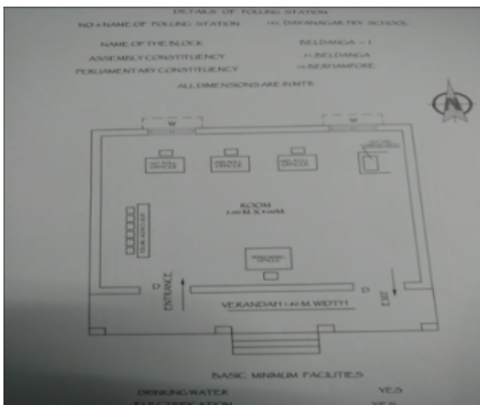

নির্বাচক নিবন্ধন আধিকারিকের স্বাক্ষর

Nazri Naksha

Google Map View

Polling Station Building Front View

Polling Station Front View

Cad View

Key MAP View

বিধানসভা নির্বাচনক্ষেত্রের নং, নাম : 71-বেলডাঙা
ভাগ নং, নাম : 1-পাড়া.মহল্লা-সুজাপুর কুঠিপাড়া