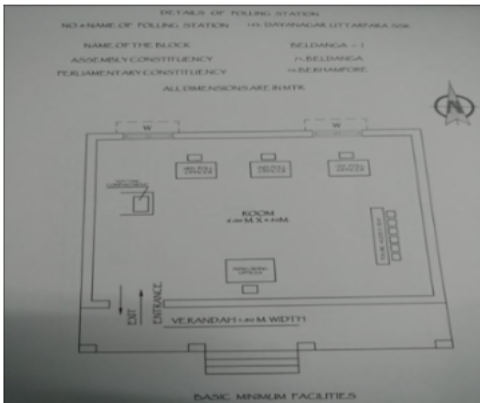

নির্বাচক নিবন্ধন আধিকারিকের স্বাক্ষর

Nazri Naksha

Google Map View

Polling Station Building Front View

Polling Station Front View

Cad View

Key MAP View

বিধানসভা নির্বাচনক্ষেত্রের নং, নাম : 71-বেলডাঙা
ভাগ নং, নাম : 1-পাড়া মহল্লা-দয়ানগর উত্তর