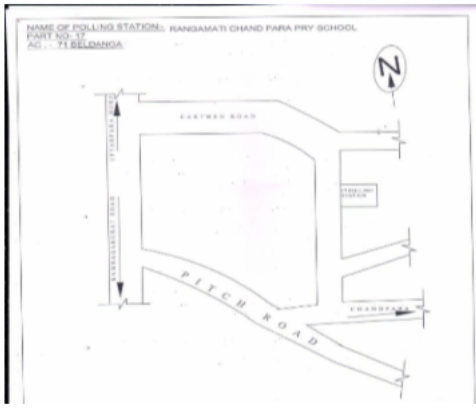

Nazri Naksha