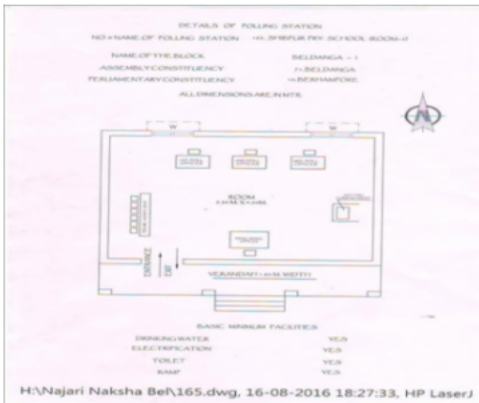

নির্বাচক নিবন্ধন আধিকারিকের স্বাক্ষর

Nazri Naksha

Google Map View

Polling Station Building Front View

Polling Station Front View

Cad View

Key MAP View

বিধানসভা নির্বাচনক্ষেত্রের নং, নাম : 71-বেলডাঙা
ভাগ নং, নাম : 1-পাড়া মহল্লা-জালালপুর ডাঙ্গাপাড়া