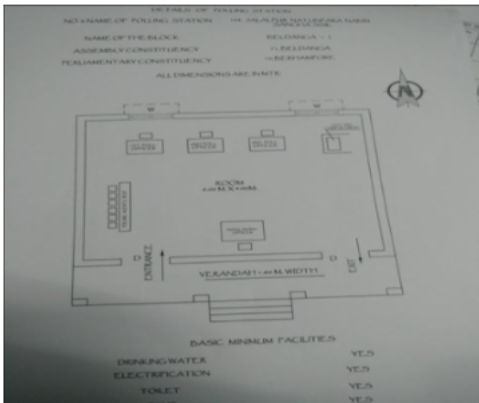

নির্বাচক নিবন্ধন আধিকারিকের স্বাক্ষর

Nazri Naksha

Google Map View

Polling Station Building Front View

Polling Station Front View

Cad View

Key MAP View

বিধানসভা নির্বাচনক্ষেত্রের নং, নাম : 71-বেলডাঙা
ভাগ নং, নাম : 1-পাড়া, মহল্লা-জালালপুর নতুনপাড়া