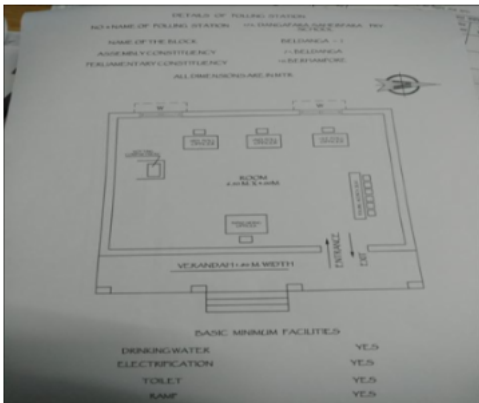

নির্বাচক নিবন্ধন আধিকারিকের স্বাক্ষর

Nazri Naksha

Google Map View

Polling Station Building Front View

Polling Station Front View

Cad View

Key MAP View

বিধানসভা নির্বাচনক্ষেত্রের নং, নাম : 71-বেলডাঙা
ভাগ নং, নাম : 1-পাড়া মহল্লা-জালালপুর বিশ্বাসপাড়া