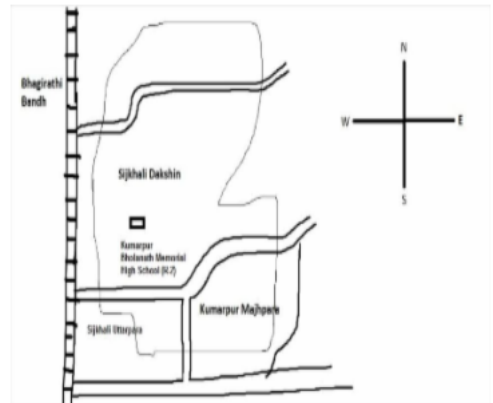

নির্বাচক নিবন্ধন আধিকারিকের স্বাক্ষর

Nazri Naksha

Google Map View

Polling Station Building Front View

Polling Station Front View

Cad View

Key MAP View

বিধানসভা নির্বাচনক্ষেত্রের নং, নাম : 71-বেলডাঙা  
ভাগ নং, নাম : 1-পাড়া.মহল্লা-চকবুন্দাই গিরিধারিপুর