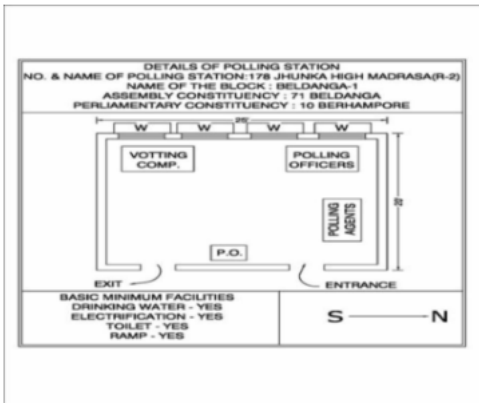

নির্বাচক নিবন্ধন আধিকারিকের স্বাক্ষর

Nazri Naksha

Google Map View

Polling Station Building Front View

Polling Station Front View

Cad View

Key MAP View

বিধানসভা নির্বাচনক্ষেত্রের নং, নাম : 71-বেলডাঙা
ভাগ নং, নাম : 1-ঝুনকা অঞ্চলপাড়া