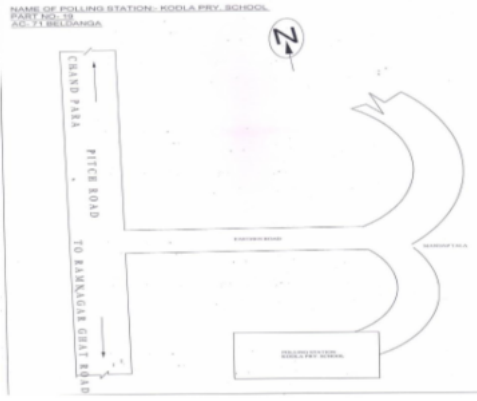

Nazri Naksha