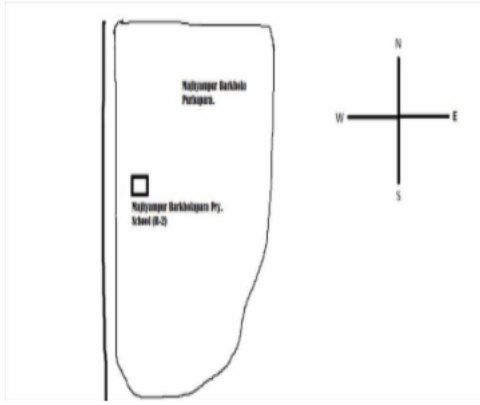

Nazri Naksha