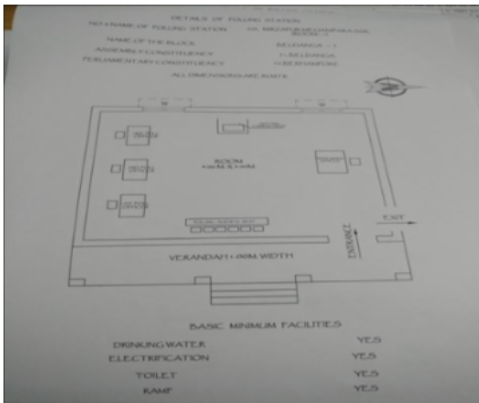

নির্বাচক নিবন্ধন আধিকারিকের স্বাক্ষর

Nazri Naksha

Google Map View

Polling Station Building Front View

Polling Station Front View

Cad View

Key MAP View

1	RJG1006576	নাম : মহঃ পিয়ার আলী পিতার নাম: আঃ গফুর সেখ বাড়ির নং : n0016 বয়স : 36 লিঙ্গ : পুরুষ	ফটো উপলব্ধ	2	RJG1589605	নাম : নাসুরা খাতুন স্বামীর নাম: সামসুজ্জোহা বাড়ির নং : n0015 বয়স : 30 লিঙ্গ : মহিলা	ফটো উপলব্ধ	3	RJG1348028	নাম : সামসুজ্জোহা পিতার নাম: আব্দুল কাদির সেখ বাড়ির নং : n0015 বয়স : 34 লিঙ্গ : পুরুষ	ফটো উপলব্ধ
4	RJG1347954	নাম : মোসাঃ আজিজা বিবি স্বামীর নাম: ফজলুল রহমান বাড়ির নং : n0015 বয়স : 38 লিঙ্গ : মহিলা	ফটো উপলব্ধ	5	DTN2888683	নাম : ফজলুল রহমান পিতার নাম: মাম্মান সেখ বাড়ির নং : n0015 বয়স : 37 লিঙ্গ : পুরুষ	ফটো উপলব্ধ	6	RJG1006279	নাম : ফুলচাঁদ সেখ পিতার নাম: মাম্মান সেখ বাড়ির নং : n0015 বয়স : 39 লিঙ্গ : পুরুষ	ফটো উপলব্ধ
7	RJG0743419	নাম : চাঁদনী হাবা স্বামীর নাম: গাজলুর রহমান বাড়ির নং : n0015 বয়স : 40 লিঙ্গ : মহিলা	ফটো উপলব্ধ	8	WB/10/064/372091	নাম : গাজলুর রহমান সেখ পিতার নাম: আবদুল মাম্মান সেখ বাড়ির নং : n0015 বয়স : 50 লিঙ্গ : পুরুষ	ফটো উপলব্ধ	9	RJG1347970	নাম : রফিকুল সেখ পিতার নাম: ছাদের সেখ বাড়ির নং : n0015 বয়স : 34 লিঙ্গ : পুরুষ	ফটো উপলব্ধ
10	DTN2511822	নাম : নাজমা বিবি স্বামীর নাম: ছাদের সেখ বাড়ির নং : n0015 বয়স : 56 লিঙ্গ : মহিলা	ফটো উপলব্ধ	11	DTN2511814	নাম : ছাদের সেখ পিতার নাম: আবদুল মাম্মান সেখ বাড়ির নং : n0015 বয়স : 61 লিঙ্গ : পুরুষ	ফটো উপলব্ধ	12	RJG2194959	নাম : হালিমা বিবি স্বামীর নাম: আবদুল কাদির সেখ বাড়ির নং : n0015 বয়স : 56 লিঙ্গ : মহিলা	ফটো উপলব্ধ
13	RJG1683515	নাম : মমতাজ বিবি স্বামীর নাম: কামাল সেখ বাড়ির নং : n0052 বয়স : 28 লিঙ্গ : মহিলা	ফটো উপলব্ধ	14	RJG1683622	নাম : মোঃ পিয়ারুল সেখ পিতার নাম: শুকুরুল্লা সেখ বাড়ির নং : n0052 বয়স : 29 লিঙ্গ : পুরুষ	ফটো উপলব্ধ	15	DTN2719300	নাম : সাহানা জি বিবি স্বামীর নাম: নুরুল্লা সেখ বাড়ির নং : n0052 বয়স : 40 লিঙ্গ : মহিলা	ফটো উপলব্ধ
16	RJG1348127	নাম : রুপালি খাতুন স্বামীর নাম: সাদুল্লা সেখ বাড়ির নং : n0052 বয়স : 34 লিঙ্গ : মহিলা	ফটো উপলব্ধ	17	DTN2719292	নাম : সাদুল্লা সেখ পিতার নাম: তহুর আলী সেখ বাড়ির নং : n0052 বয়স : 38 লিঙ্গ : পুরুষ	ফটো উপলব্ধ	18	RJG1347939	নাম : মোসাঃ নারগিসা খাতুন স্বামীর নাম: আব্দুল্লা সেখ বাড়ির নং : n0052 বয়স : 33 লিঙ্গ : মহিলা	ফটো উপলব্ধ
19	DTN2815835	নাম : আব্দুল্লা সেখ পিতার নাম: তহুর আলী সেখ বাড়ির নং : n0052 বয়স : 40 লিঙ্গ : পুরুষ	ফটো উপলব্ধ	20	WB/10/064/372459	নাম : নুরুল্লাহ সেখ পিতার নাম: তহুর আলী সেখ বাড়ির নং : n0052 বয়স : 49 লিঙ্গ : পুরুষ	ফটো উপলব্ধ	21	WB/10/064/372458	নাম : মর্জিনা বিবি স্বামীর নাম: আমানুল্লাহ সেখ বাড়ির নং : n0052 বয়স : 49 লিঙ্গ : মহিলা	ফটো উপলব্ধ
22	WB/10/064/372457	নাম : আমানুল্লাহ সেখ পিতার নাম: তহুর আলী সেখ বাড়ির নং : n0052 বয়স : 50 লিঙ্গ : পুরুষ	ফটো উপলব্ধ	23	RJG2195360	নাম : শুকুরুল্লা সেখ পিতার নাম: তহুর আলী সেখ বাড়ির নং : n0052 বয়স : 55 লিঙ্গ : পুরুষ	ফটো উপলব্ধ	24	WB/10/064/372454	নাম : রকিয়া বিবি স্বামীর নাম: তহুর আলী সেখ বাড়ির নং : n0052 বয়স : 71 লিঙ্গ : মহিলা	ফটো উপলব্ধ
25	DTN2719623	নাম : মোঃ নাজিমুদ্দিন সেখ পিতার নাম: মোঃ আজিমুদ্দিন বাড়ির নং : n0050 বয়স : 36 লিঙ্গ : পুরুষ	ফটো উপলব্ধ	26	RJG1006618	নাম : আজমাইল সেখ পিতার নাম: সবকত সেখ বাড়ির নং : n0049 বয়স : 37 লিঙ্গ : পুরুষ	ফটো উপলব্ধ	27	WB/10/064/372446	নাম : আকলিমা বিবি স্বামীর নাম: সবকত আলি সেখ বাড়ির নং : n0049 বয়স : 56 লিঙ্গ : মহিলা	ফটো উপলব্ধ
28	RJG1683549	নাম : মোঃ মুসলিম সেখ পিতার নাম: সবকত সেখ বাড়ির নং : n0049 বয়স : 29 লিঙ্গ : পুরুষ	ফটো উপলব্ধ	29	RJG1683523	নাম : কদবানু খাতুন পিতার নাম: সবকত সেখ বাড়ির নং : n0049 বয়স : 30 লিঙ্গ : মহিলা	ফটো উপলব্ধ	30	RJG1266949	নাম : মোহাঃ ইসমাইল সেখ পিতার নাম: সবকত সেখ বাড়ির নং : n0049 বয়স : 34 লিঙ্গ : পুরুষ	ফটো উপলব্ধ