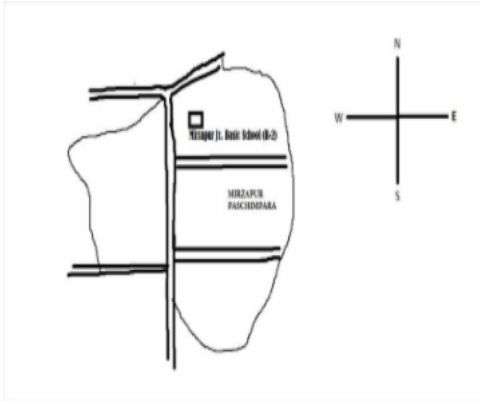

Nazri Naksha