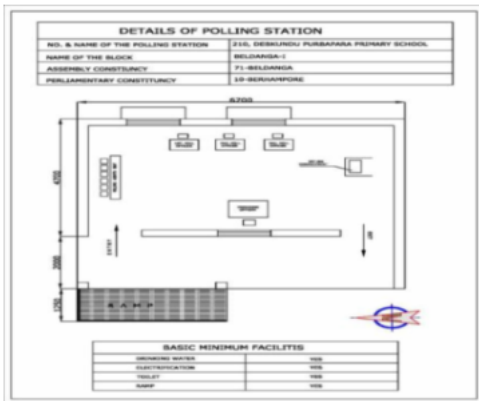

নির্বাচক নিবন্ধন আধিকারিকের স্বাক্ষর

Nazri Naksha

Google Map View

Polling Station Building Front View

Polling Station Front View

Cad View

Key MAP View

বিধানসভা নির্বাচনক্ষেত্রের নং, নাম : 71-বেলডাঙা
ভাগ নং, নাম : 1-পাড়া.মহল্লা-মির্জাপুর পশ্চিমপাড়া