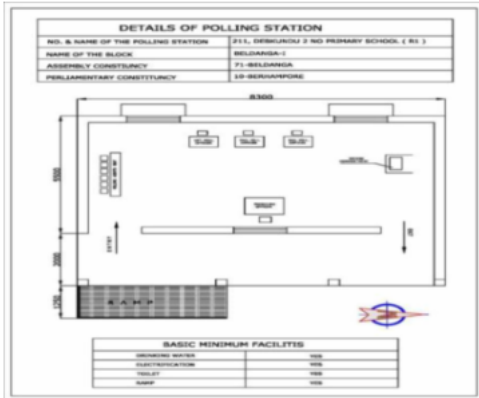

নির্বাচক নিবন্ধন আধিকারিকের স্বাক্ষর

Nazri Naksha

Google Map View

Polling Station Building Front View

Polling Station Front View

Cad View

Key MAP View

বিধানসভা নির্বাচনক্ষেত্রের নং, নাম : 71-বেলডাঙা
ভাগ নং, নাম : 1-পাড়া, মহল্লা-মির্জাপুর শীতলপাড়া দক্ষিন