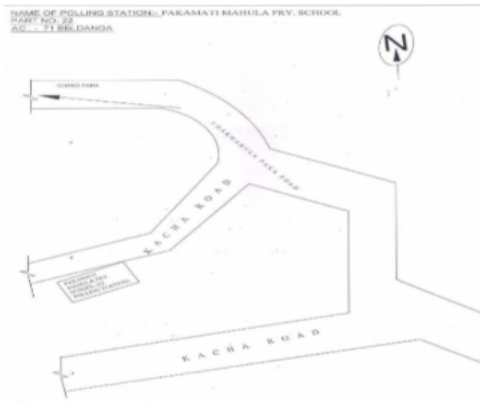

Nazri Naksha