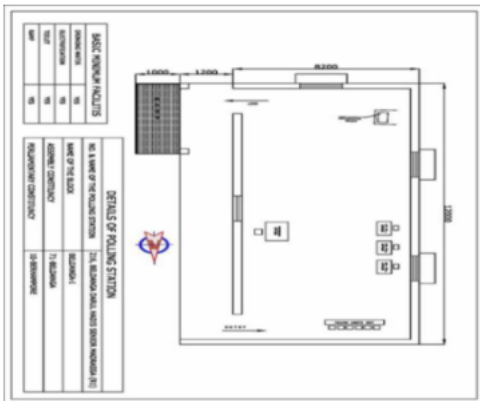

নির্বাচক নিবন্ধন আধিকারিকের স্বাক্ষর

Nazri Naksha

Google Map View

Polling Station Building Front View

Polling Station Front View

Cad View

Key MAP View

বিধানসভা নির্বাচনক্ষেত্রের নং, নাম : 71-বেলডাঙা  
ভাগ নং, নাম : 1-পাড়া মহল্লা- দেবকুন্ডু বেলপাড়া