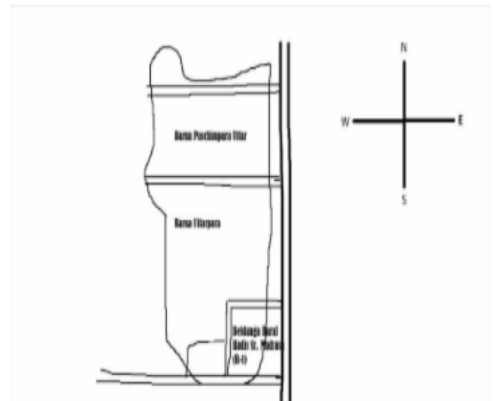

নির্বাচক নিবন্ধন আধিকারিকের স্বাক্ষর

Nazri Naksha

Google Map View

Polling Station Building Front View

Polling Station Front View

Cad View

Key MAP View

বিধানসভা নির্বাচনক্ষেত্রের নং, নাম : 71-বেলডাঙা  
ভাগ নং, নাম : 1-পাড়া মহল্লা- দেবকুন্ডু বেলপাড়া