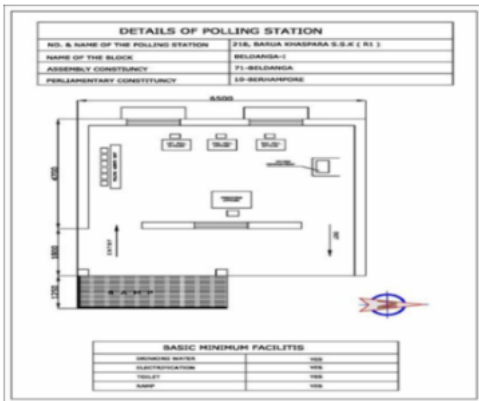

নির্বাচক নিবন্ধন আধিকারিকের স্বাক্ষর

Nazri Naksha

Google Map View

Polling Station Building Front View

Polling Station Front View

Cad View

Key MAP View

বিধানসভা নির্বাচনক্ষেত্রের নং, নাম : 71-বেলডাঙা  
ভাগ নং, নাম : 1-বড়ুয়া পাওয়ার হাউসপাড়া (উত্তর)