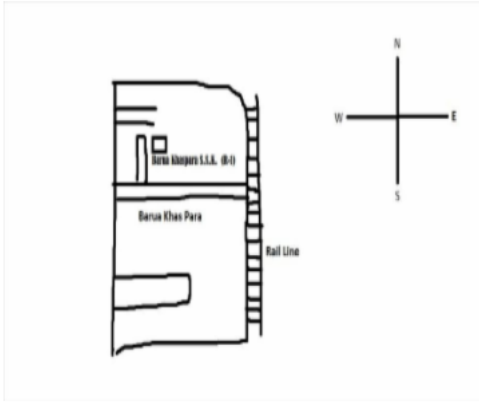

Nazri Naksha