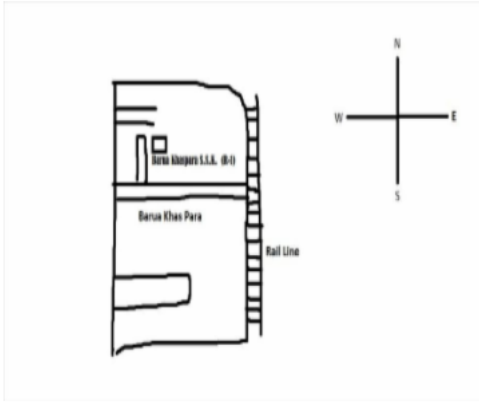

## নির্বাচক তালিকা 2026 S25 পশ্চিমবঙ্গ

বিধানসভা নির্বাচনক্ষেত্রের নং, নাম ও সংরক্ষণের স্থিতি : 71 - বেলডাঙ্গা (সাধারণ)		অংশ নং : 227			
বিধানসভা নির্বাচনক্ষেত্রটি যে লোকসভা নির্বাচনক্ষেত্রের / ক্ষেত্রসমূহের অন্তর্ভুক্ত তার নং, নাম ও সংরক্ষণ স্থিতি : 10 - বহরমপুর (সাধারণ)					
1. সংশোধনের পূর্ণ বিবরণ					
সংশোধনের বৎসর :	2026	নির্বাচক তালিকার পরিচিতি :			
ভিত্তি তারিখ :	01-01-2026	বিশেষ নিবিড় সংশোধনী ২০২৬-এর চূড়ান্ত ভোটার তালিকা			
সংশোধনের প্রকৃতি :	বিশেষ নিবিড় সংশোধনী 2026				
প্রকাশনার তারিখ :	28-02-2026				
2. অংশ ও নির্বাচনী এলাকার পূর্ণ বিবরণ :					
অংশের ভাগ নং ও নাম :					
1-বড়ুয়া পাওয়ার হাউসপাড়া (দক্ষিণ)					
		প্রধান শহর/গ্রাম	: বড়ুয়া (প)		
		ওয়ার্ড	:		
		থানা	: বেলডাঙ্গা		
		গ্রাম পঞ্চগয়েত	: দেবকুন্ডু		
		ব্লক	: বেলডাঙ্গা-1		
		মহকুমা	: বহরমপুর		
		জেলা	: মুর্শিদাবাদ		
		পিন	: 742189		
3. ভোট গ্রহন কেন্দ্রের পূর্ণ বিবরণ :					
ভোট গ্রহন কেন্দ্রের নং, নাম :		ভোট গ্রহন কেন্দ্রের শ্রেণী :		সাধারণ	
227 - হেমাভূম্বেসা জুনিয়ার গার্লস মাদ্রাসা শিক্ষা কেন্দ্র		এই অংশে সহায়ক ভোটগ্রহন কেন্দ্রের সংখ্যা		0	
ভোট গ্রহন কেন্দ্রের ঠিকানা :		:			
হেমাভূম্বেসা জুনিয়ার গার্লস মাদ্রাসা শিক্ষা কেন্দ্র, রুম 2, বড়ুয়া					
4. নির্বাচকের সংখ্যা :					
প্রথম ক্রমিক নং	শেষ ক্রমিক নং	মোট সংখ্যা			
		পুরুষ	মহিলা	তৃতীয় লিঙ্গ	মোট
1	810	424	386	0	810

নির্বাচক নিবন্ধন আধিকারিকের স্বাক্ষর

Nazri Naksha

Google Map View

Polling Station Building Front View

Polling Station Front View

Cad View

Key MAP View

বিধানসভা নির্বাচনক্ষেত্রের নং, নাম : 71-বেলডাঙা  
ভাগ নং, নাম : 1-বড়ুয়া পাওয়ার হাউসপাড়া (দক্ষিণ)