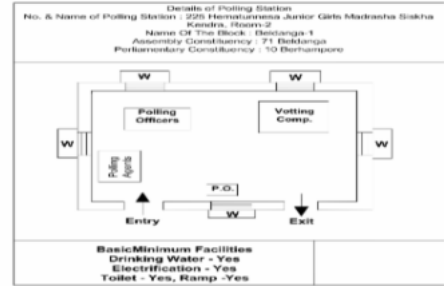

## নির্বাচক তালিকা 2026 S25 পশ্চিমবঙ্গ

বিধানসভা নির্বাচনক্ষেত্রের নং, নাম ও সংরক্ষণের স্থিতি : 71 - বেলডাঙ্গা (সাধারণ)		অংশ নং : 227			
বিধানসভা নির্বাচনক্ষেত্রটি যে লোকসভা নির্বাচনক্ষেত্রের / ক্ষেত্রসমূহের অন্তর্ভুক্ত তার নং, নাম ও সংরক্ষণ স্থিতি : 10 - বহরমপুর (সাধারণ)					
1. সংশোধনের পূর্ণ বিবরণ					
সংশোধনের বৎসর :	2026	নির্বাচক তালিকার পরিচিতি :			
ভিত্তি তারিখ :	01-01-2026	বিশেষ নিবিড় সংশোধনী ২০২৬-এর চূড়ান্ত ভোটার তালিকা			
সংশোধনের প্রকৃতি :	বিশেষ নিবিড় সংশোধনী 2026				
প্রকাশনার তারিখ :	28-02-2026				
2. অংশ ও নির্বাচনী এলাকার পূর্ণ বিবরণ :					
অংশের ভাগ নং ও নাম :					
1-বড়ুয়া পাওয়ার হাউসপাড়া (দক্ষিণ)					
		প্রধান শহর/গ্রাম	: বড়ুয়া (প)		
		ওয়ার্ড	:		
		থানা	: বেলডাঙ্গা		
		গ্রাম পঞ্চগয়েত	: দেবকুন্ডু		
		ব্লক	: বেলডাঙ্গা-1		
		মহকুমা	: বহরমপুর		
		জেলা	: মুর্শিদাবাদ		
		পিন	: 742189		
3. ভোট গ্রহন কেন্দ্রের পূর্ণ বিবরণ :					
ভোট গ্রহন কেন্দ্রের নং, নাম :		ভোট গ্রহন কেন্দ্রের শ্রেণী :		সাধারণ	
227 - হেমাভূম্বেসা জুনিয়ার গার্লস মাদ্রাসা শিক্ষা কেন্দ্র		এই অংশে সহায়ক ভোটগ্রহন কেন্দ্রের সংখ্যা		0	
ভোট গ্রহন কেন্দ্রের ঠিকানা :		:			
হেমাভূম্বেসা জুনিয়ার গার্লস মাদ্রাসা শিক্ষা কেন্দ্র, রুম 2, বড়ুয়া					
4. নির্বাচকের সংখ্যা :					
প্রথম ক্রমিক নং	শেষ ক্রমিক নং	মোট সংখ্যা			
		পুরুষ	মহিলা	তৃতীয় লিঙ্গ	মোট
1	810	424	386	0	810

নির্বাচক নিবন্ধন আধিকারিকের স্বাক্ষর

Nazri Naksha

Google Map View

Polling Station Building Front View

Polling Station Front View

Cad View

Key MAP View

বিধানসভা নির্বাচনক্ষেত্রের নং, নাম : 71-বেলডাঙা  
ভাগ নং, নাম : 1-বড়ুয়া পাওয়ার হাউসপাড়া (দক্ষিণ)