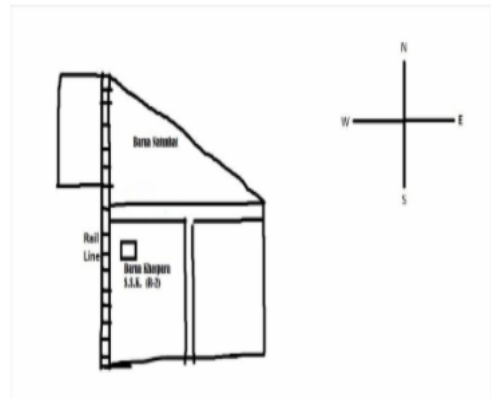

নির্বাচক নিবন্ধন আধিকারিকের স্বাক্ষর

Nazri Naksha

Google Map View

Polling Station Building Front View

Polling Station Front View

Cad View

Key MAP View

বিধানসভা নির্বাচনক্ষেত্রের নং, নাম : 71-বেলডাঙা  
ভাগ নং, নাম : 1-পাড়া মহল্লা-বড়ুয়া উত্তরপাড়া