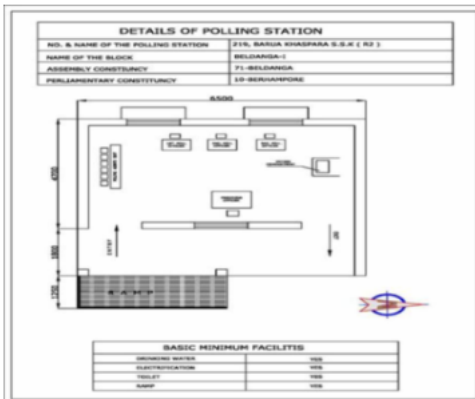

নির্বাচক নিবন্ধন আধিকারিকের স্বাক্ষর

Nazri Naksha

Google Map View

Polling Station Building Front View

Polling Station Front View

Cad View

Key MAP View

বিধানসভা নির্বাচনক্ষেত্রের নং, নাম : 71-বেলডাঙা  
ভাগ নং, নাম : 1-পাড়া মহল্লা-বড়ুয়া উত্তরপাড়া