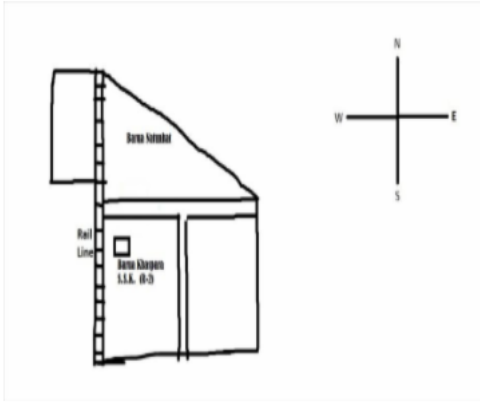

Nazri Naksha