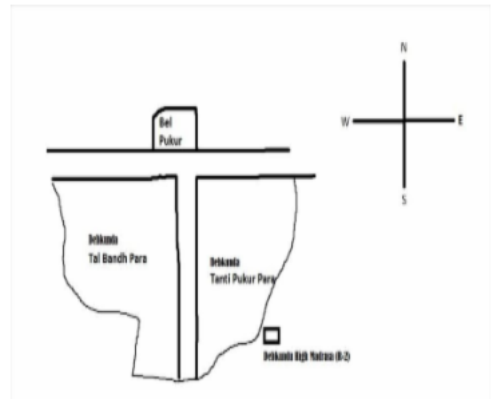

নির্বাচক নিবন্ধন আধিকারিকের স্বাক্ষর

Nazri Naksha

Google Map View

Polling Station Building Front View

Polling Station Front View

Cad View

Key MAP View

বিধানসভা নির্বাচনক্ষেত্রের নং, নাম : 71-বেলডাঙা  
ভাগ নং, নাম : 1-বরুয়া উত্তরপাড়া