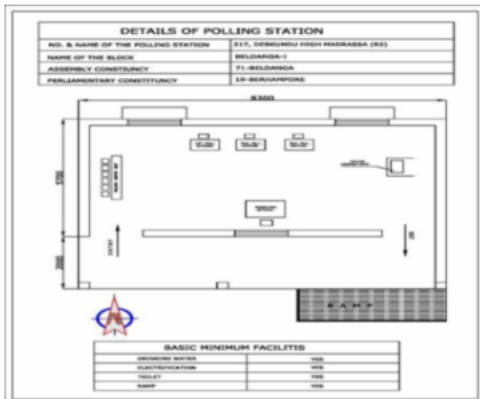

নির্বাচক নিবন্ধন আধিকারিকের স্বাক্ষর

Nazri Naksha

Google Map View

Polling Station Building Front View

Polling Station Front View

Cad View

Key MAP View

বিধানসভা নির্বাচনক্ষেত্রের নং, নাম : 71-বেলডাঙা  
ভাগ নং, নাম : 1-বরুয়া উত্তরপাড়া