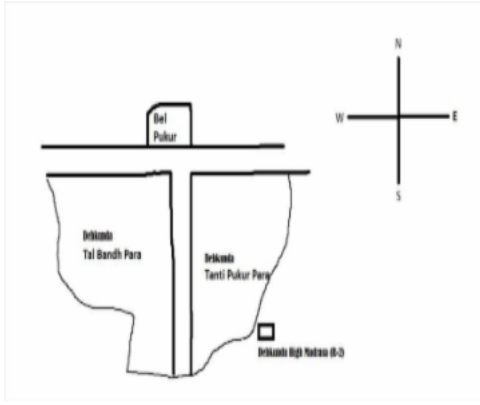

নির্বাচক নিবন্ধন আধিকারিকের স্বাক্ষর

Nazri Naksha

Google Map View

Polling Station Building Front View

Polling Station Front View

Cad View

Key MAP View

বিধানসভা নির্বাচনক্ষেত্রের নং, নাম : 71-বেলডাঙা  
ভাগ নং, নাম : 1-বরুয়া উত্তরপাড়া