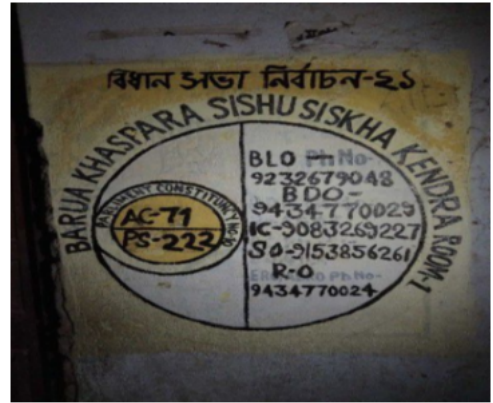

নির্বাচক নিবন্ধন আধিকারিকের স্বাক্ষর

Nazri Naksha

Google Map View

Polling Station Building Front View

Polling Station Front View

Cad View

Key MAP View

বিধানসভা নির্বাচনক্ষেত্রের নং, নাম : 71-বেলডাঙা  
ভাগ নং, নাম : 1-বরুয়া উত্তরপাড়া