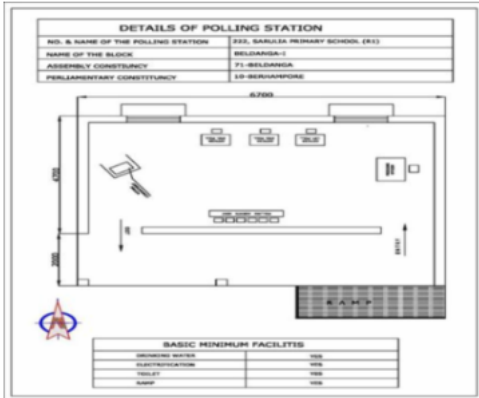

নির্বাচক নিবন্ধন আধিকারিকের স্বাক্ষর

Nazri Naksha

Google Map View

Polling Station Building Front View

Polling Station Front View

Cad View

Key MAP View

বিধানসভা নির্বাচনক্ষেত্রের নং, নাম : 71-বেলডাঙা
ভাগ নং, নাম : 1-পাড়া.মহল্লা-বড়ুয়া নতুনহাট