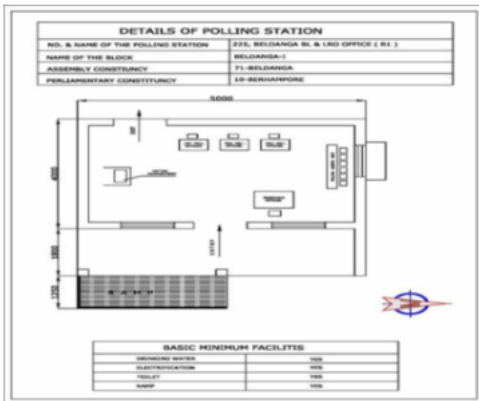

নির্বাচক নিবন্ধন আধিকারিকের স্বাক্ষর

Nazri Naksha

Google Map View

Polling Station Building Front View

Polling Station Front View

Cad View

Key MAP View

বিধানসভা নির্বাচনক্ষেত্রের নং, নাম : 71-বেলডাঙা
ভাগ নং, নাম : 1-পাড়া,মহল্লা-হাতিভাঙ্গাপাড়া