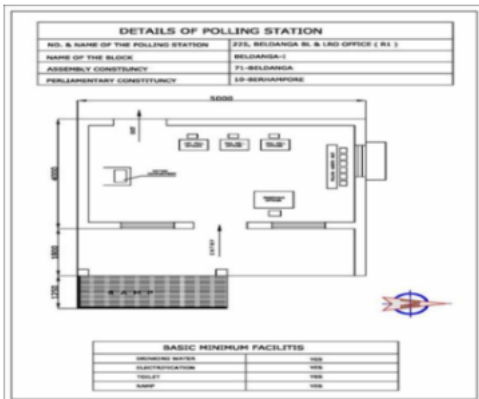

নির্বাচক নিবন্ধন আধিকারিকের স্বাক্ষর

Nazri Naksha

Google Map View

Polling Station Building Front View

Polling Station Front View

Cad View

Key MAP View

বিধানসভা নির্বাচনক্ষেত্রের নং, নাম : 71-বেলডাঙা  
ভাগ নং, নাম : 1-পাড়া.মহল্লা-হাতিভাঙ্গাপাড়া