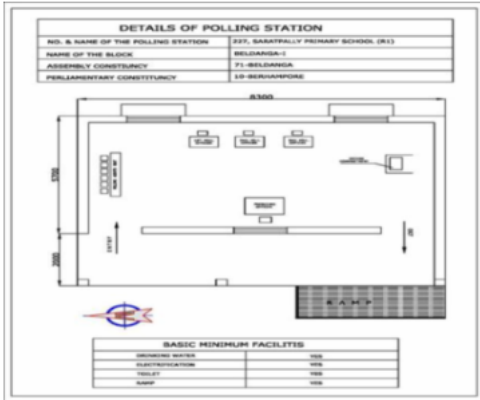

নির্বাচক নিবন্ধন আধিকারিকের স্বাক্ষর

Nazri Naksha

Google Map View

Polling Station Building Front View

Polling Station Front View

Cad View

Key MAP View

বিধানসভা নির্বাচনক্ষেত্রের নং, নাম : 71-বেলডাঙা
ভাগ নং, নাম : 1-পাড়া.মহল্লা-সরুলিয়া গেটপাড়া