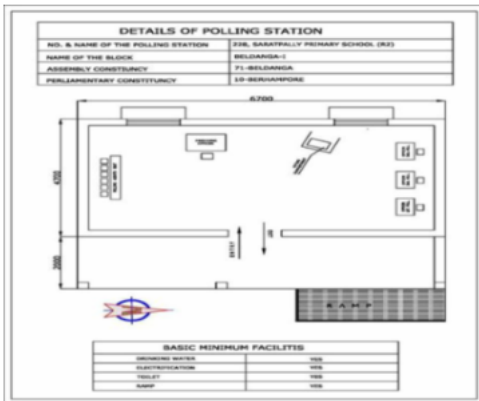

নির্বাচক নিবন্ধন আধিকারিকের স্বাক্ষর

Nazri Naksha

Google Map View

Polling Station Building Front View

Polling Station Front View

Cad View

Key MAP View

বিধানসভা নির্বাচনক্ষেত্রের নং, নাম : 71-বেলডাঙা
ভাগ নং, নাম : 1-পাড়া মহল্লা-সরানপাড়া