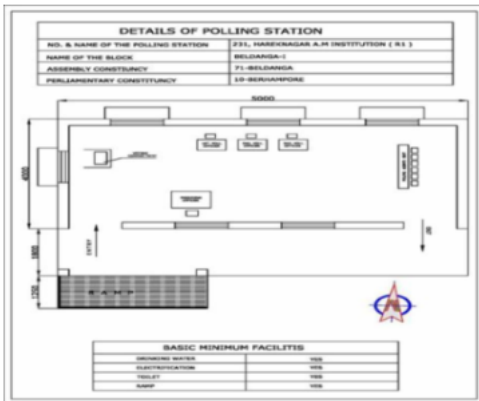

নির্বাচক নিবন্ধন আধিকারিকের স্বাক্ষর

Nazri Naksha

Google Map View

Polling Station Building Front View

Polling Station Front View

Cad View

Key MAP View

বিধানসভা নির্বাচনক্ষেত্রের নং, নাম : 71-বেলডাঙা
ভাগ নং, নাম : 1-পাড়া মহল্লা-ভূষিপাড়া