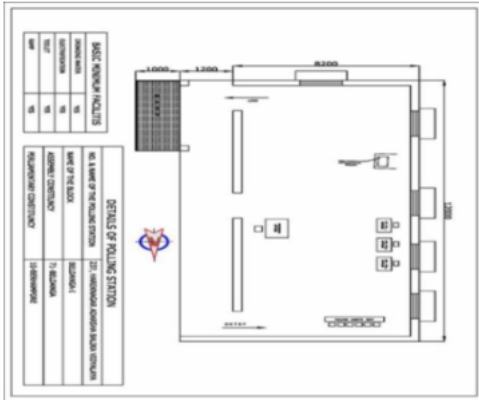

নির্বাচক নিবন্ধন আধিকারিকের স্বাক্ষর

Nazri Naksha

Google Map View

Polling Station Building Front View

Polling Station Front View

Cad View

Key MAP View

বিধানসভা নির্বাচনক্ষেত্রের নং, নাম : 71-বেলডাঙা
ভাগ নং, নাম : 1-পাড়া মহল্লা-হরেকনগর মণ্ডলপাড়া পশ্চিম