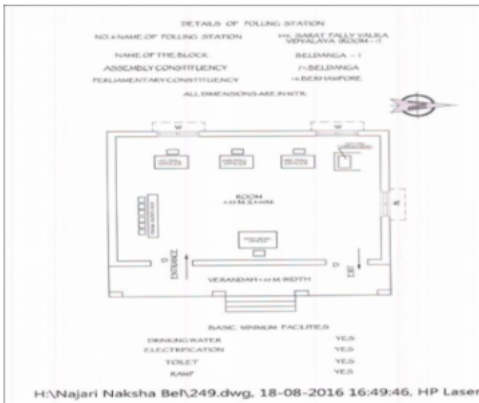

নির্বাচক তালিকা 2026 S25 পশ্চিমবঙ্গ

বিধানসভা নির্বাচনক্ষেত্রের নং, নাম ও সংরক্ষণের স্থিতি : 71 - বেলডাঙ্গা (সাধারণ)		অংশ নং : 262			
বিধানসভা নির্বাচনক্ষেত্রটি যে লোকসভা নির্বাচনক্ষেত্রের / ক্ষেত্রসমূহের অন্তর্ভুক্ত তার নং, নাম ও সংরক্ষণ স্থিতি : 10 - বহরমপুর (সাধারণ)					
1. সংশোধনের পূর্ণ বিবরণ					
সংশোধনের বৎসর :	2026	নির্বাচক তালিকার পরিচিতি :			
ভিত্তি তারিখ :	01-01-2026	বিশেষ নিবিড় সংশোধনী ২০২৬-এর চূড়ান্ত ভোটার তালিকা			
সংশোধনের প্রকৃতি :	বিশেষ নিবিড় সংশোধনী 2026				
প্রকাশনার তারিখ :	28-02-2026				
2. অংশ ও নির্বাচনী এলাকার পূর্ণ বিবরণ :					
অংশের ভাগ নং ও নাম :					
1-পাড়া.মহল্লা-বেলডাঙ্গা মাঝপাড়া (আংশিক)					
		প্রধান শহর/গ্রাম	: বেলডাঙ্গা		
		ওয়ার্ড	: 009		
		থানা	: বেলডাঙ্গা		
		গ্রাম পঞ্চগয়েত	:		
		ব্লক	:		
		মহকুমা	: বহরমপুর		
		জেলা	: মুর্শিদাবাদ		
		পিন	: 742133		
3. ভোট গ্রহন কেন্দ্রের পূর্ণ বিবরণ :					
ভোট গ্রহন কেন্দ্রের নং, নাম :		ভোট গ্রহন কেন্দ্রের শ্রেণী :		শহরাঞ্চল	
262 - মাঝপাড়া প্রাইমারী স্কুল (আরবান)		এই অংশে সহায়ক ভোটগ্রহন কেন্দ্রের সংখ্যা		0	
ভোট গ্রহন কেন্দ্রের ঠিকানা :		:			
মাঝপাড়া প্রাইমারী স্কুল (আরবান), রুম-১, মাঝপাড়া					
4. নির্বাচকের সংখ্যা :					
প্রথম ক্রমিক নং	শেষ ক্রমিক নং	মোট সংখ্যা			
		পুরুষ	মহিলা	তৃতীয় লিঙ্গ	মোট
1	1352	683	669	0	1352

নির্বাচক নিবন্ধন আধিকারিকের স্বাক্ষর

Nazri Naksha

Google Map View

Polling Station Building Front View

Polling Station Front View

Cad View

Key MAP View

বিধানসভা নির্বাচনক্ষেত্রের নং, নাম : 71-বেলডাঙা
ভাগ নং, নাম : 1-পাড়া.মহল্লা-বেলডাঙা মাঝপাড়া (আংশিক)