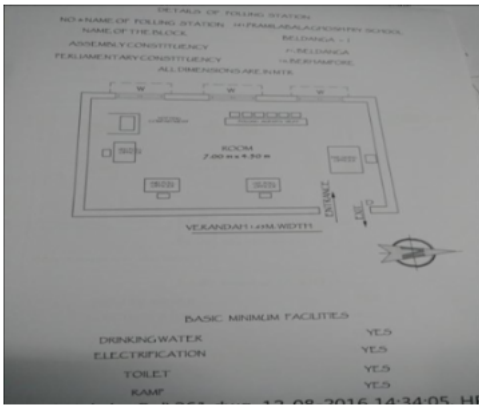

নির্বাচক নিবন্ধন আধিকারিকের স্বাক্ষর

Nazri Naksha

Google Map View

Polling Station Building Front View

Polling Station Front View

Cad View

Key MAP View

বিধানসভা নির্বাচনক্ষেত্রের নং, নাম : 71-বেলডাঙা  
ভাগ নং, নাম : 1-পাড়া.মহল্লা-ছুতোরপাড়া (অংশ)